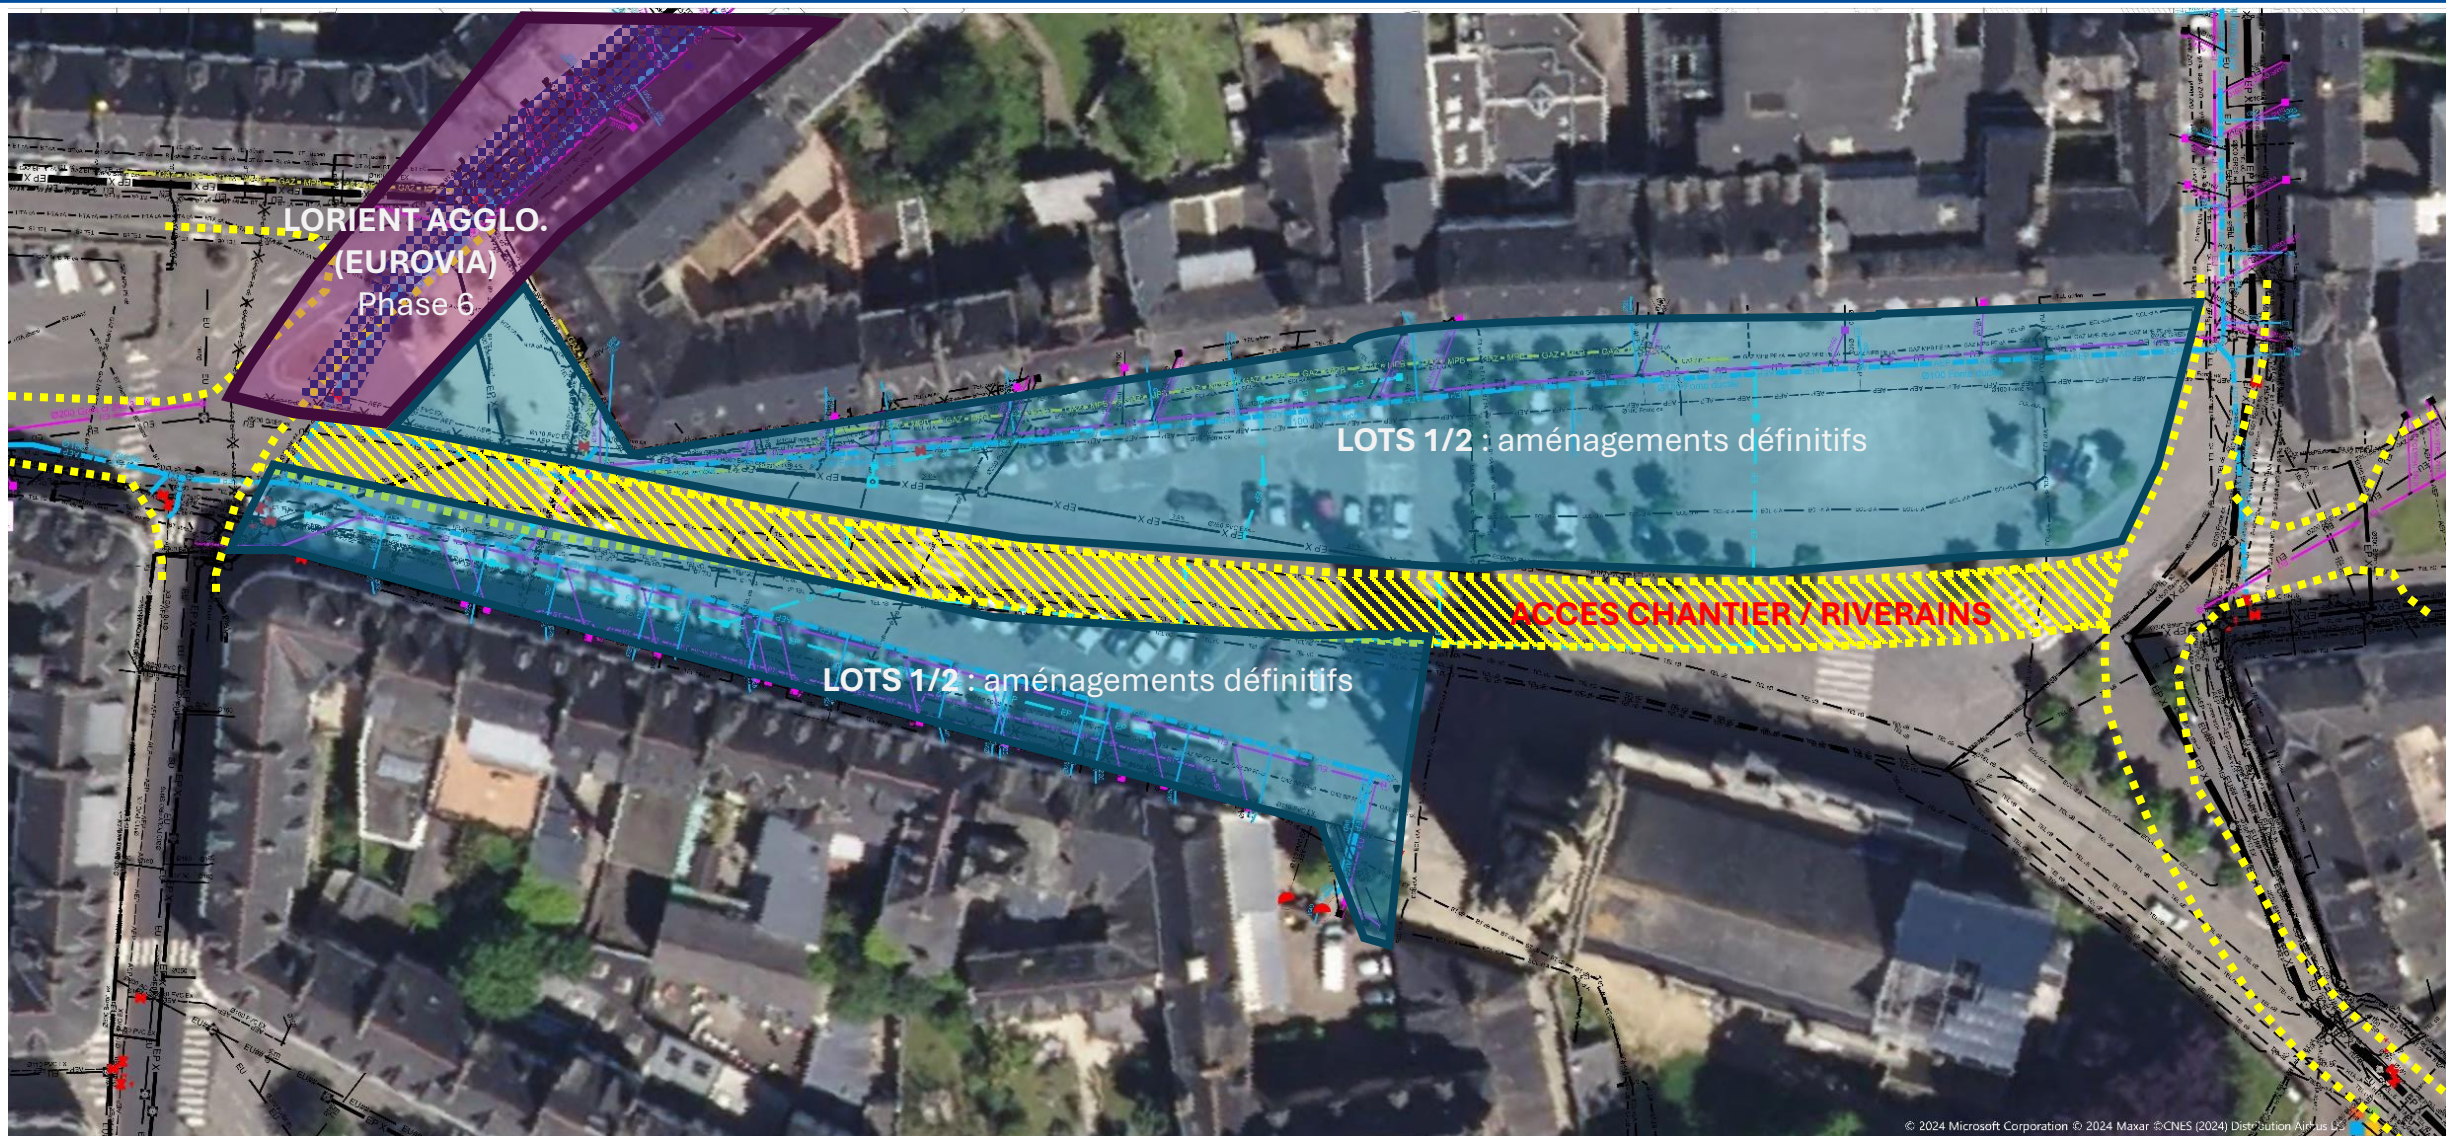

TRAVAUX D'AMÉNAGEMENT DE LA PLACE DU MARÉCHAL FOCH À HENNEBONT

S13 À S14 (DU 24 MARS AU 4 AVRIL)