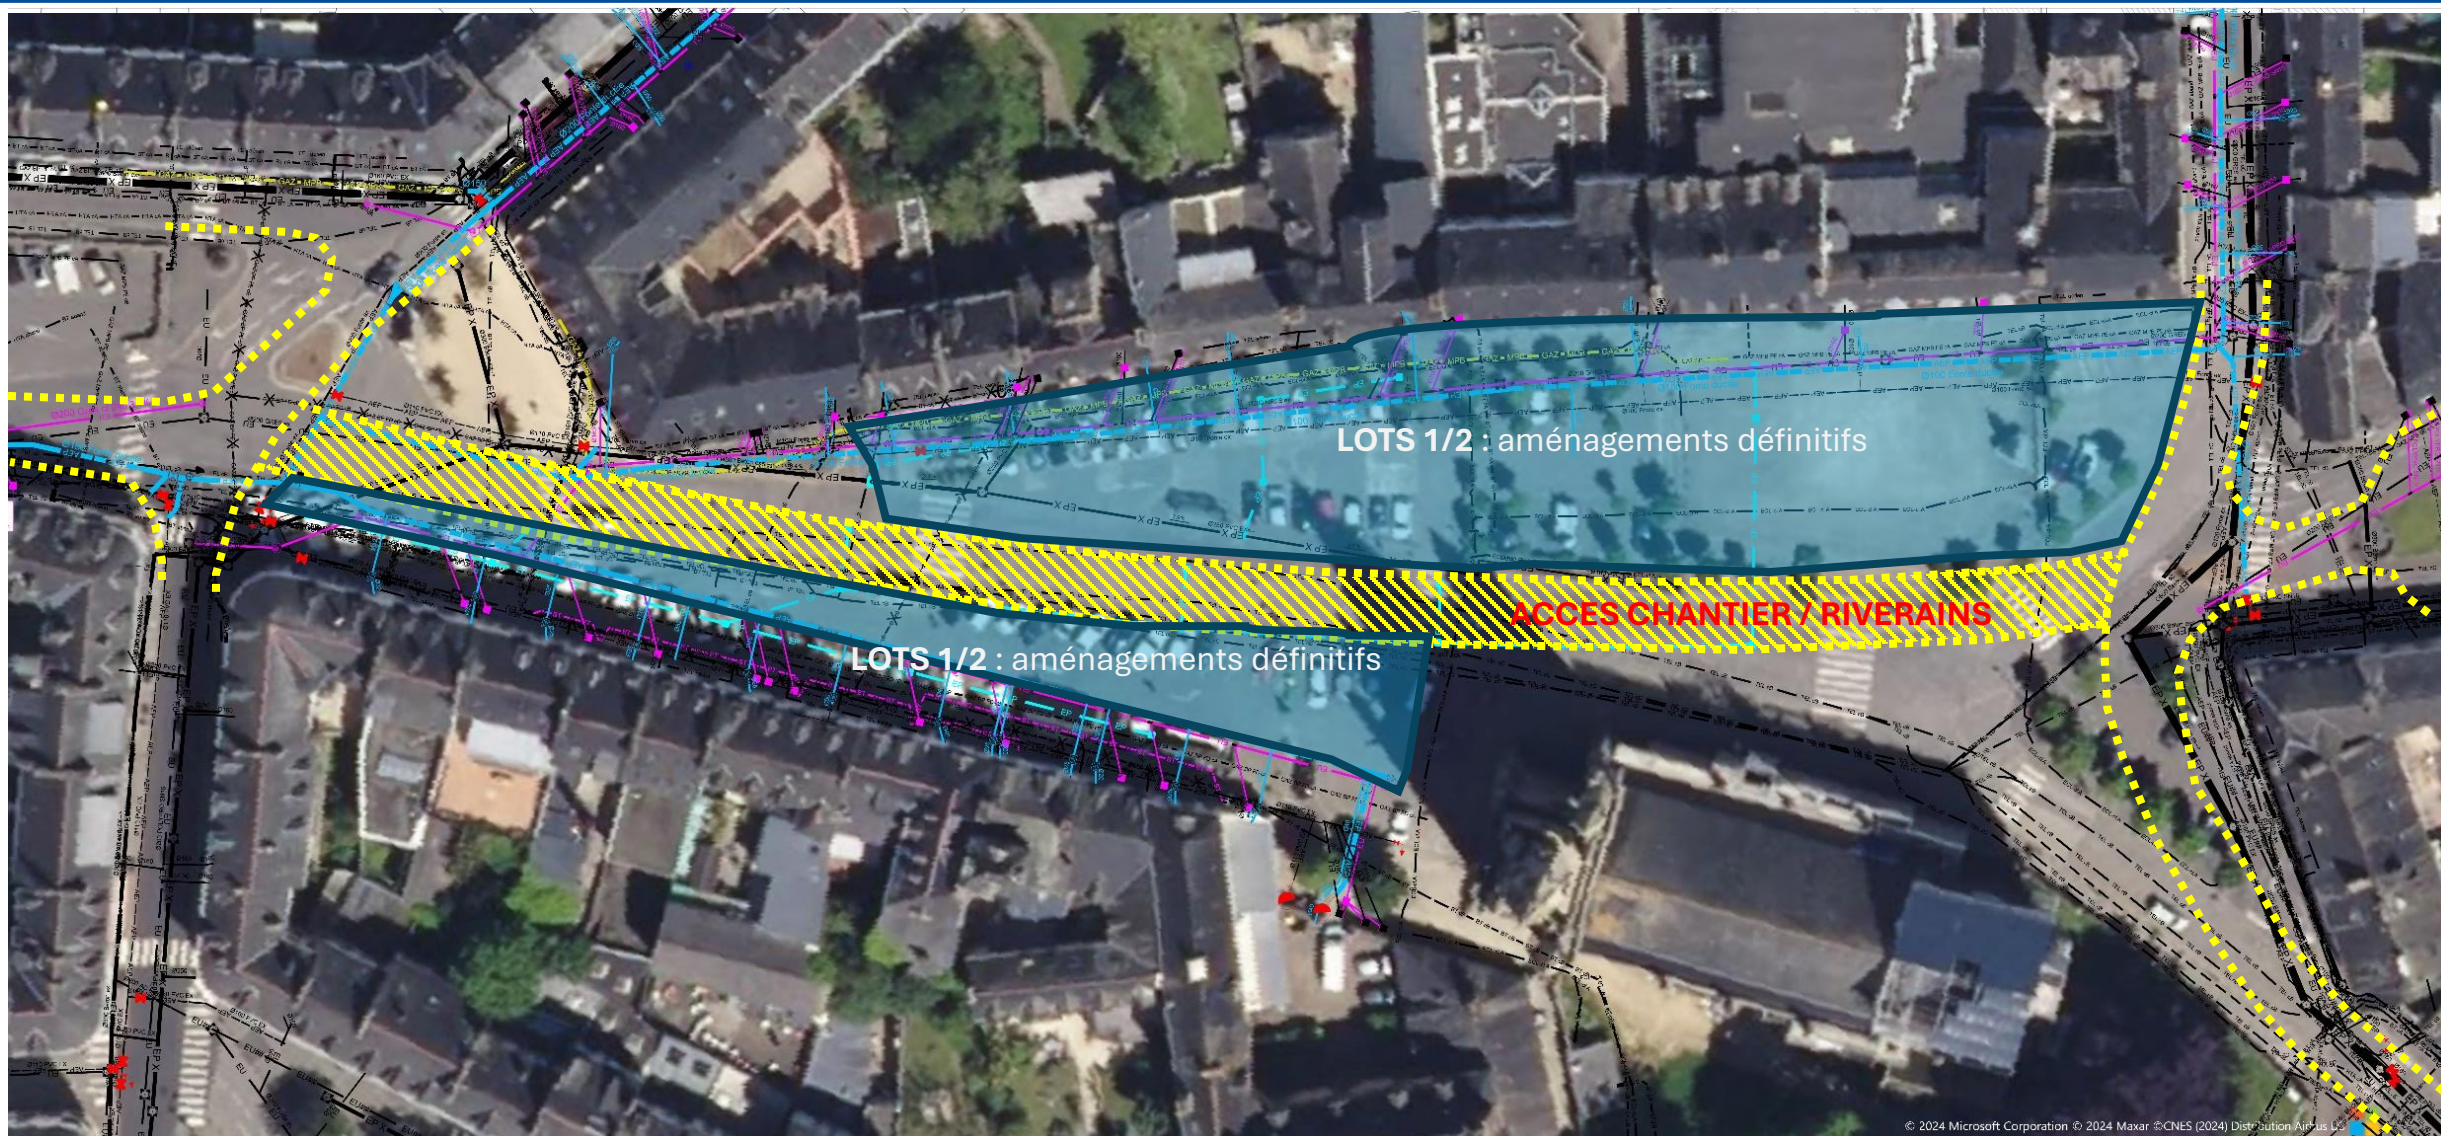

TRAVAUX D'AMÉNAGEMENT DE LA PLACE DU MARÉCHAL FOCH À HENNEBONT

S19 À S23 (DU 5 MAI AU 6 JUIN)