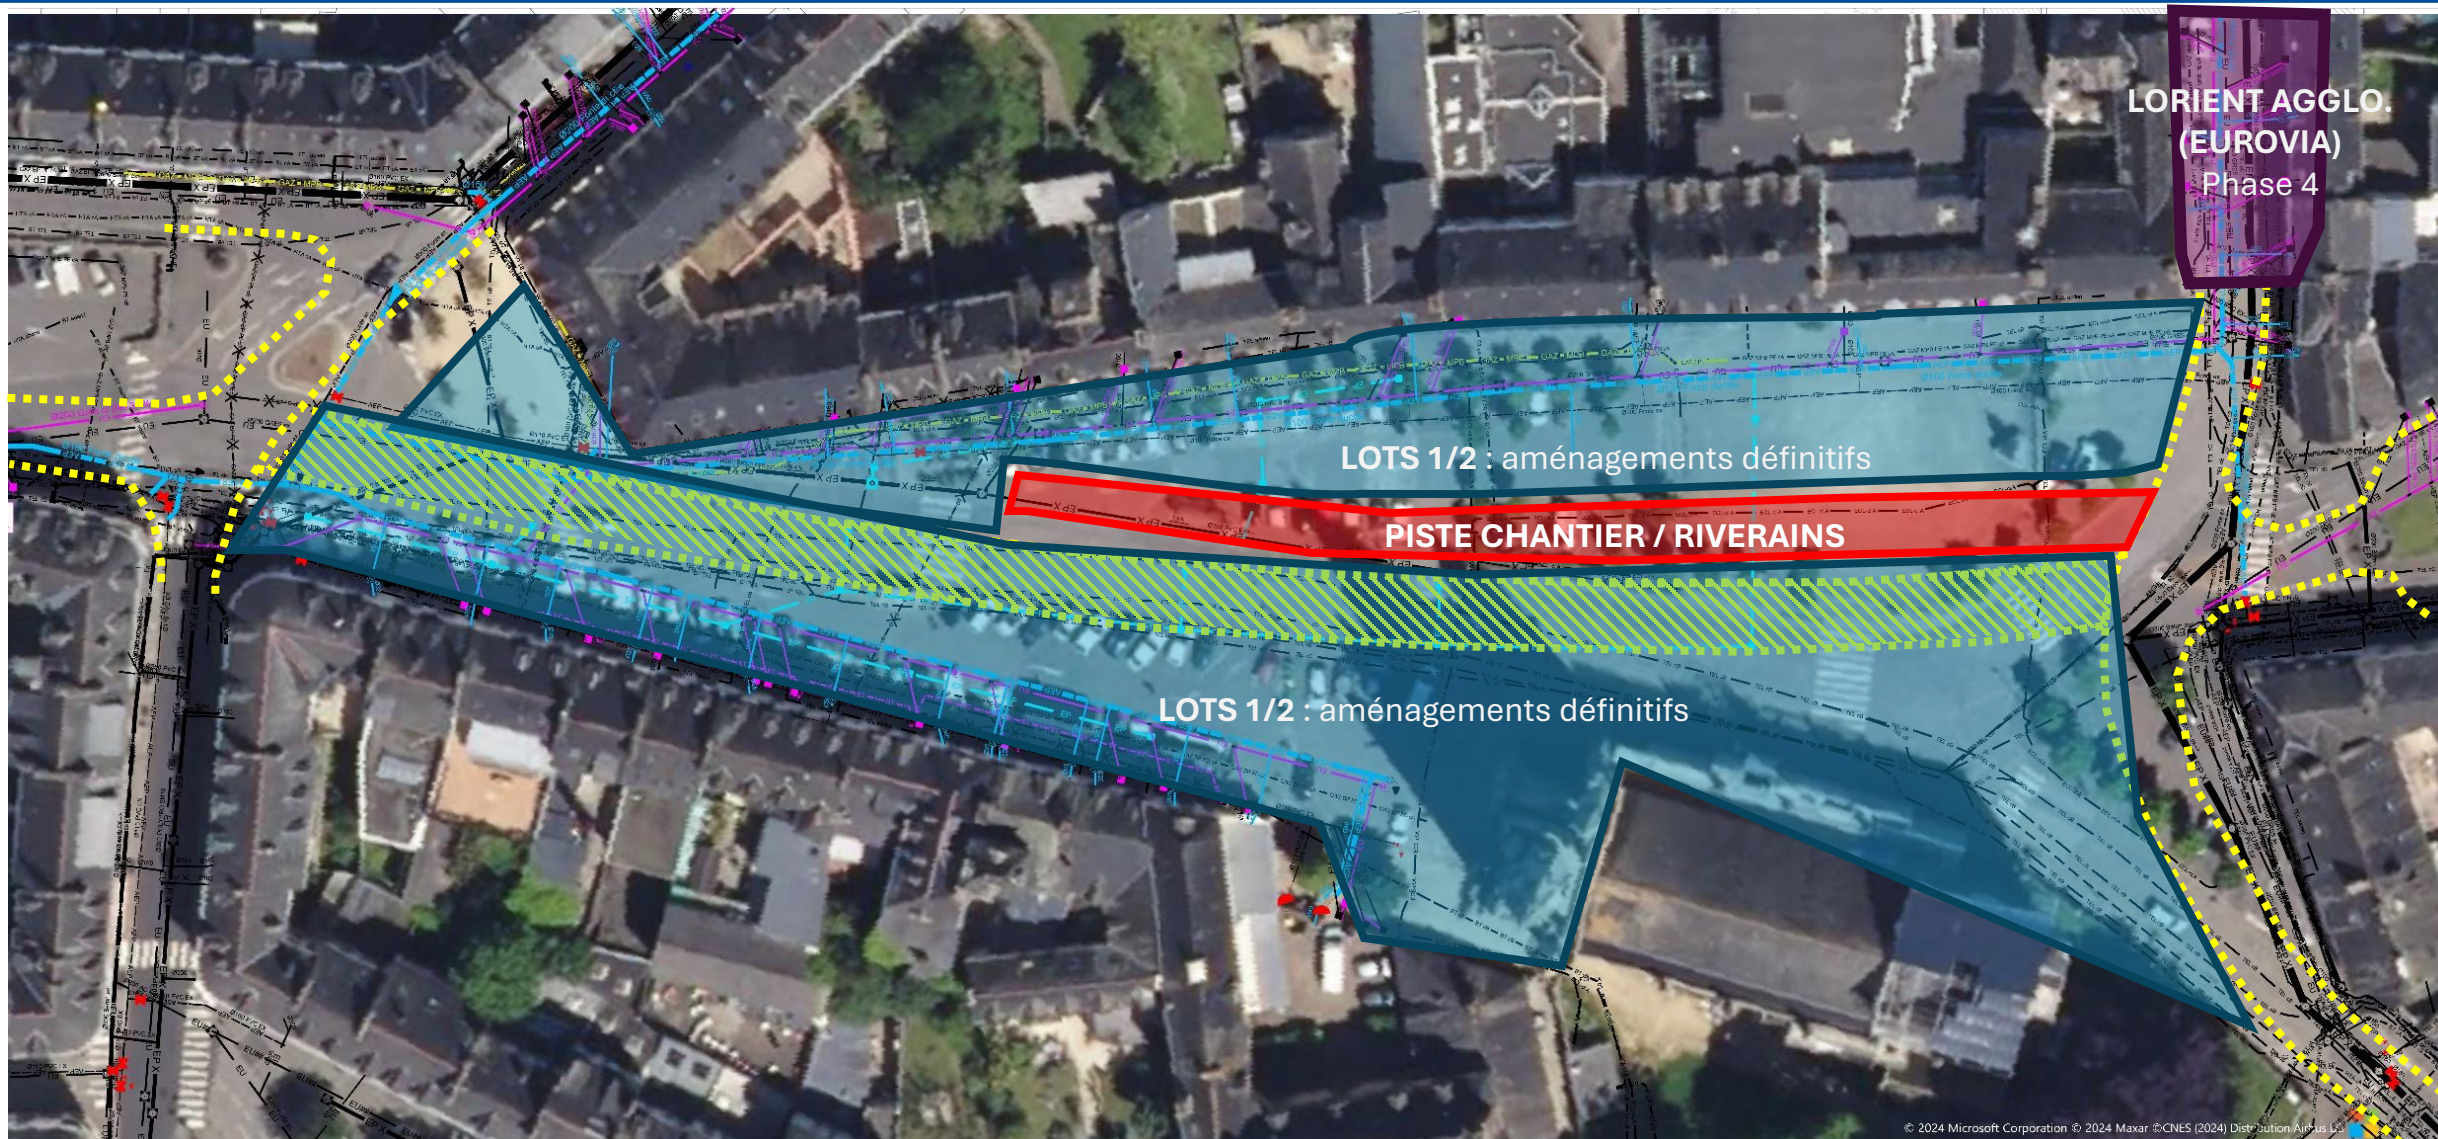

# TRAVAUX D'AMÉNAGEMENT DE LA PLACE DU MARÉCHAL FOCH À HENNEBONT

## S51 À S2 (DU 14 DÉCEMBRE AU 12 JANVIER 2025)

### **Interruption des travaux**

Phase 3

## S3 À S8 (DU 13 JANVIER AU 21 FÉVRIER)

LORIENT AGGLO.  
(EUROVIA)  
Phase 4

LOTS 1/2 : aménagements définitifs

PISTE CHANTIER / RIVERAINS

LOTS 1/2 : aménagements définitifs