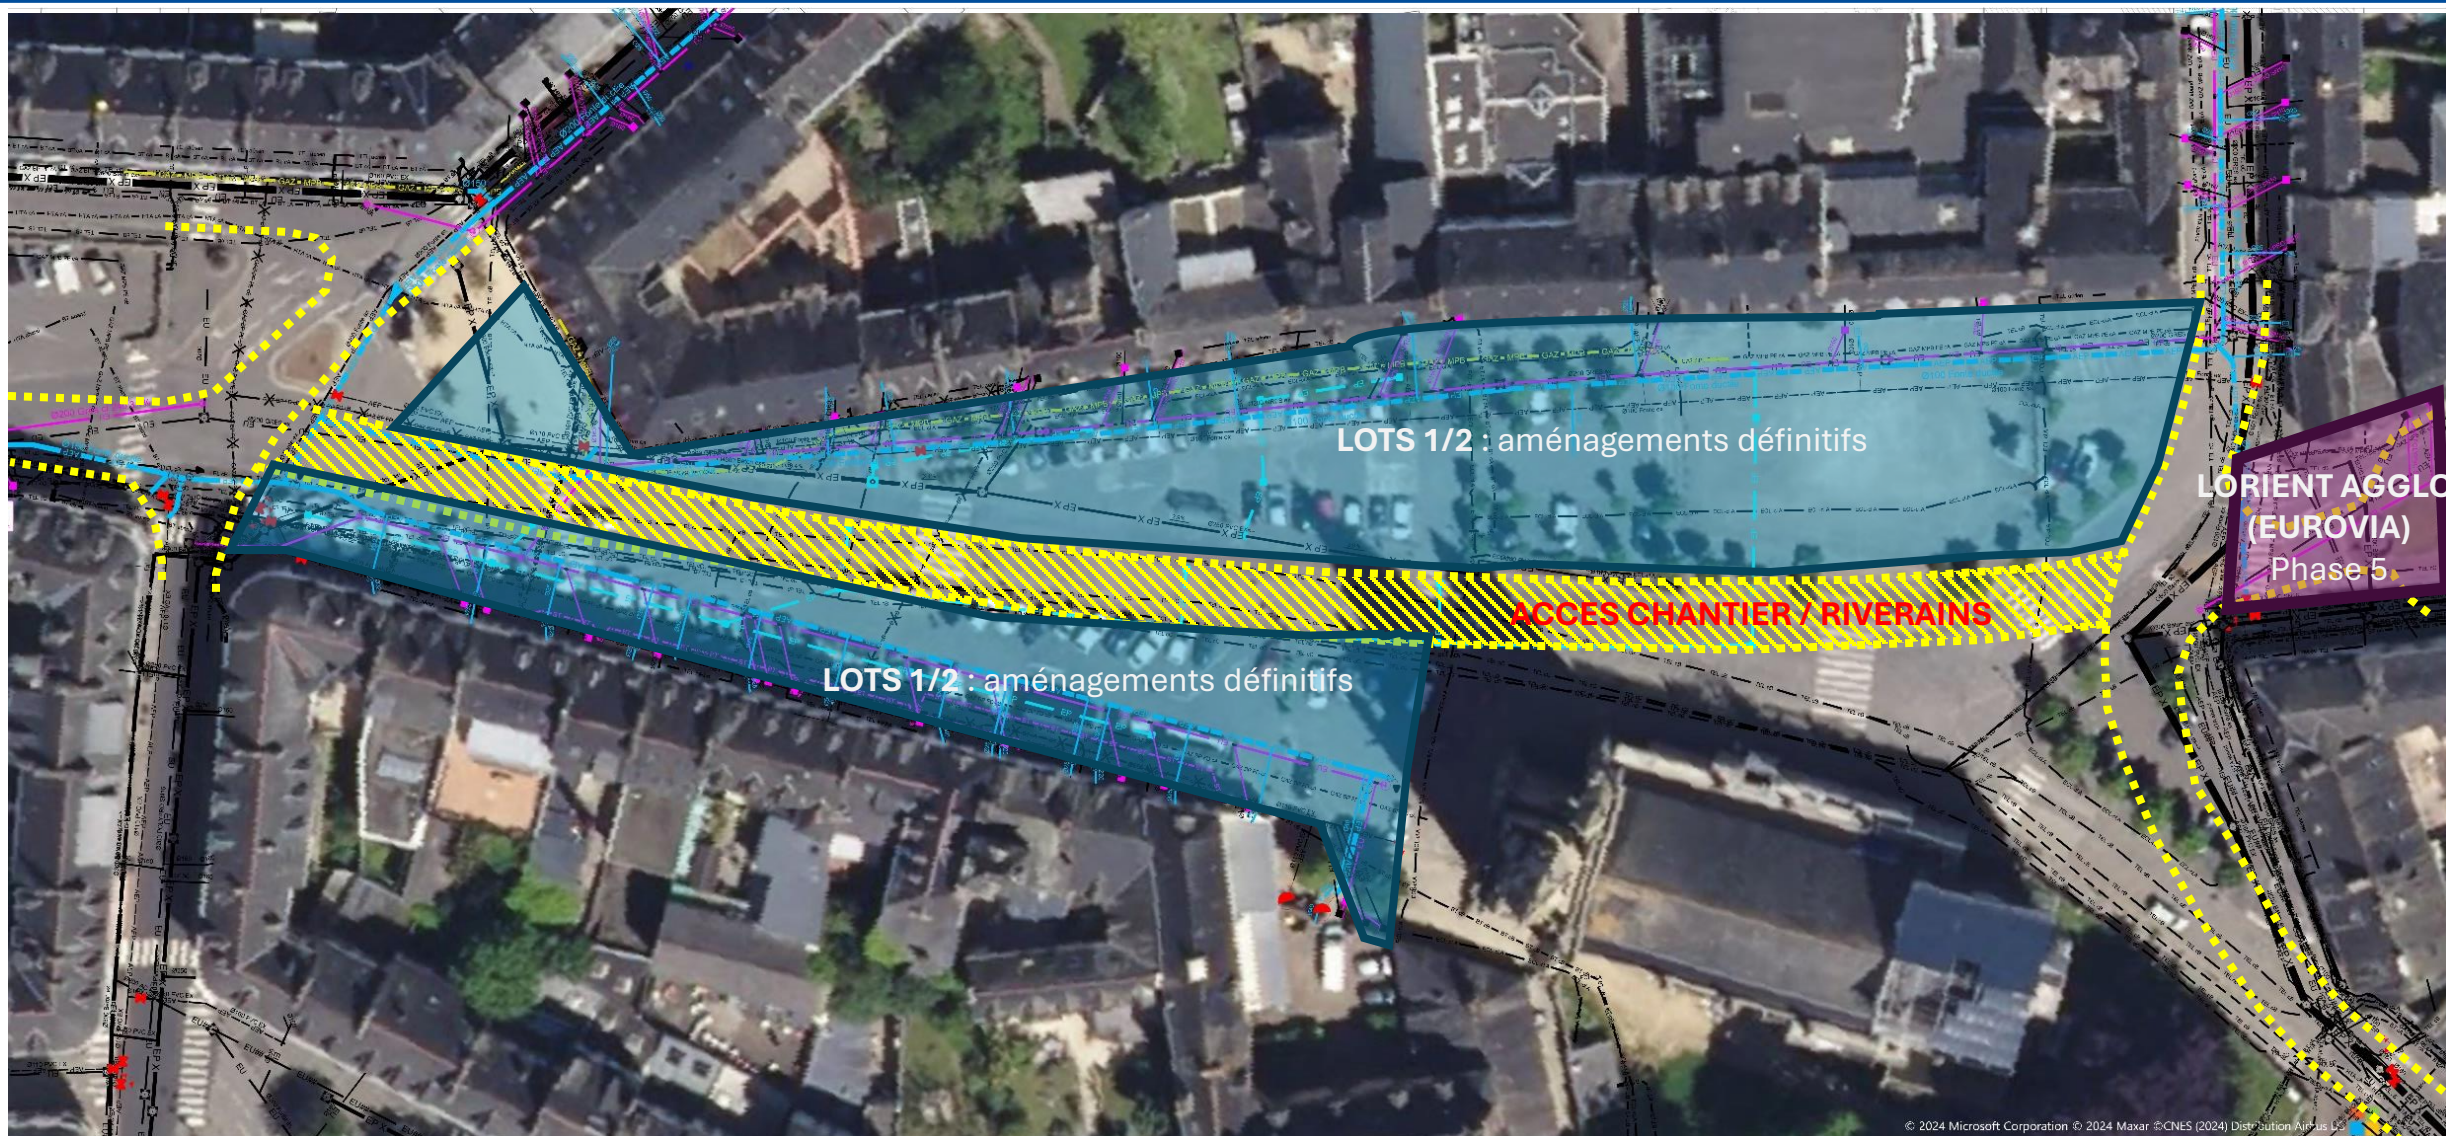

TRAVAUX D'AMÉNAGEMENT DE LA PLACE DU MARÉCHAL FOCH À HENNEBONT

S9 À S12 (DU 24 FÉVRIER AU 21 MARS)