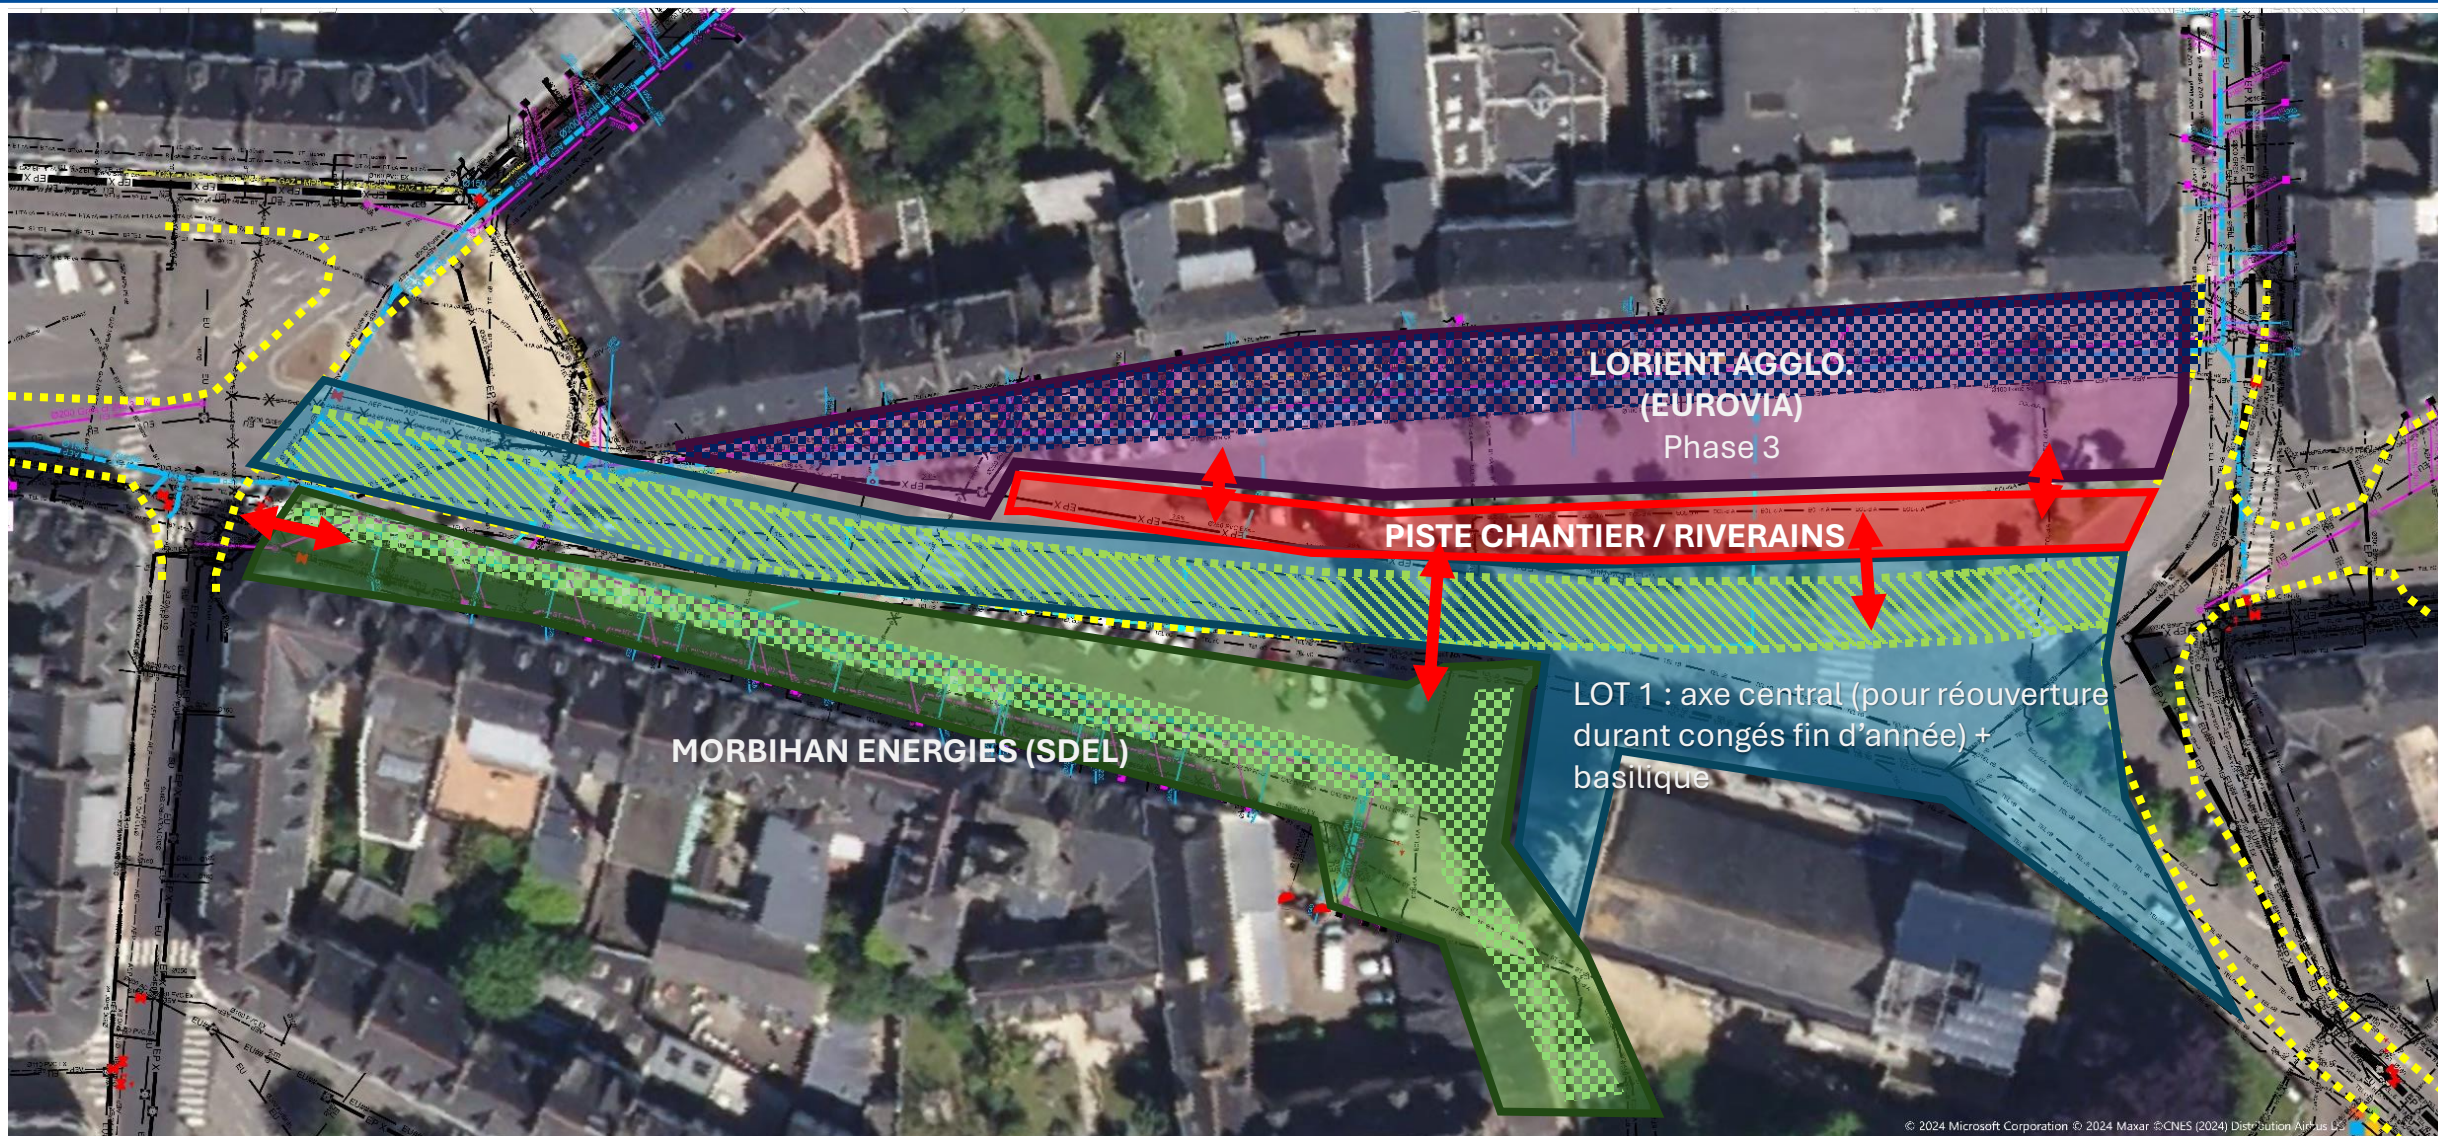

TRAVAUX D'AMÉNAGEMENT DE LA PLACE DU MARÉCHAL FOCH À HENNEBONT

S48 (DU 25 NOVEMBRE AU 29 NOVEMBRE)