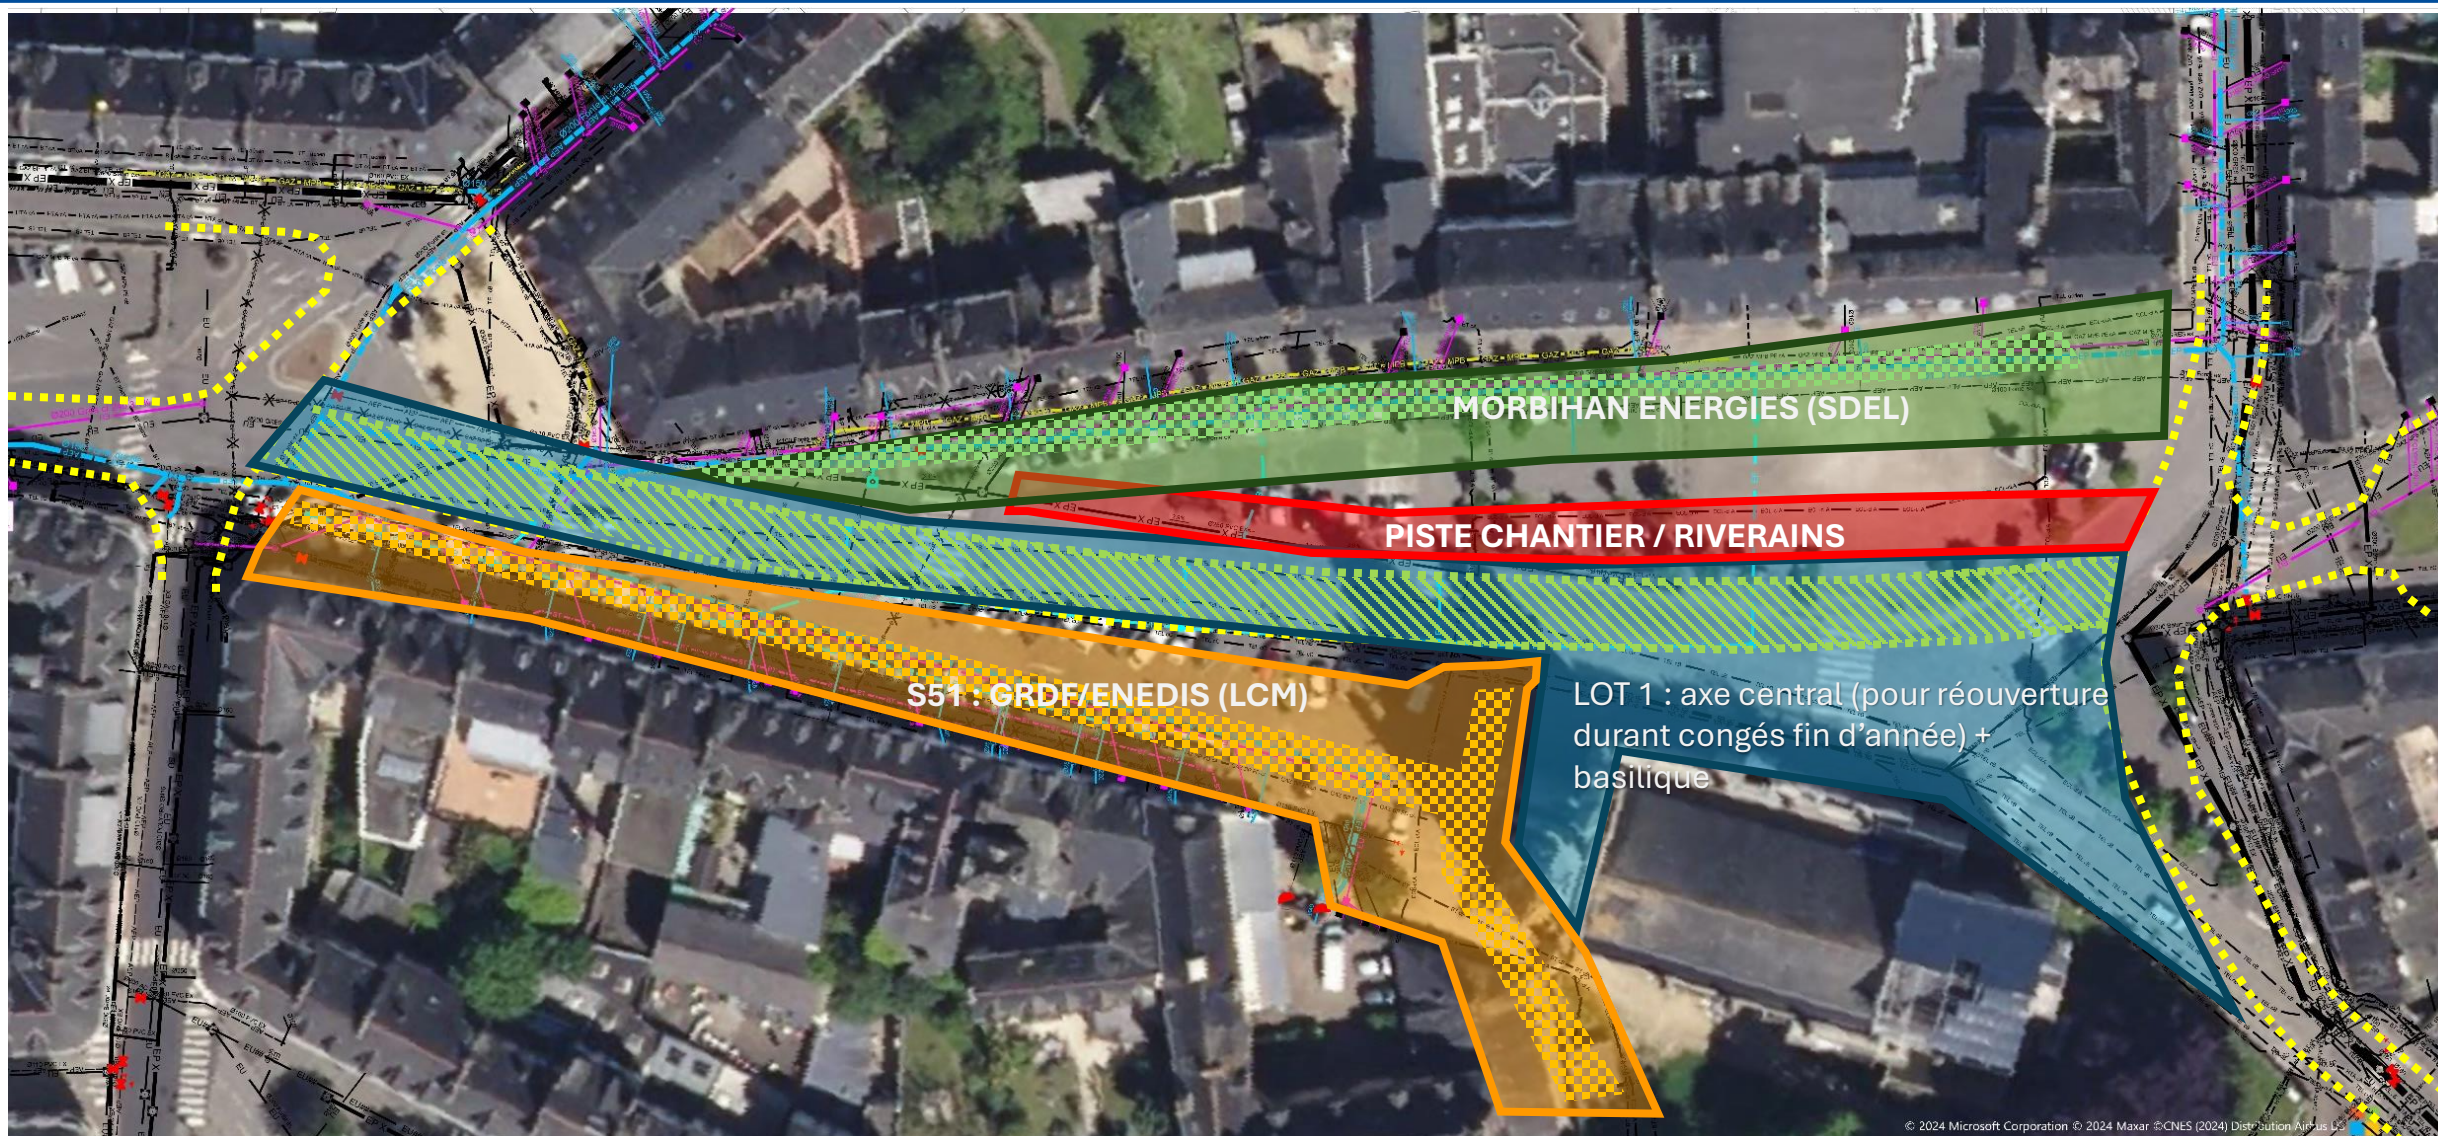

TRAVAUX D'AMÉNAGEMENT DE LA PLACE DU MARÉCHAL FOCH À HENNEBONT

S49 À S50 (DU 02 DÉCEMBRE AU 13 DÉCEMBRE) / S51 POUR LCM