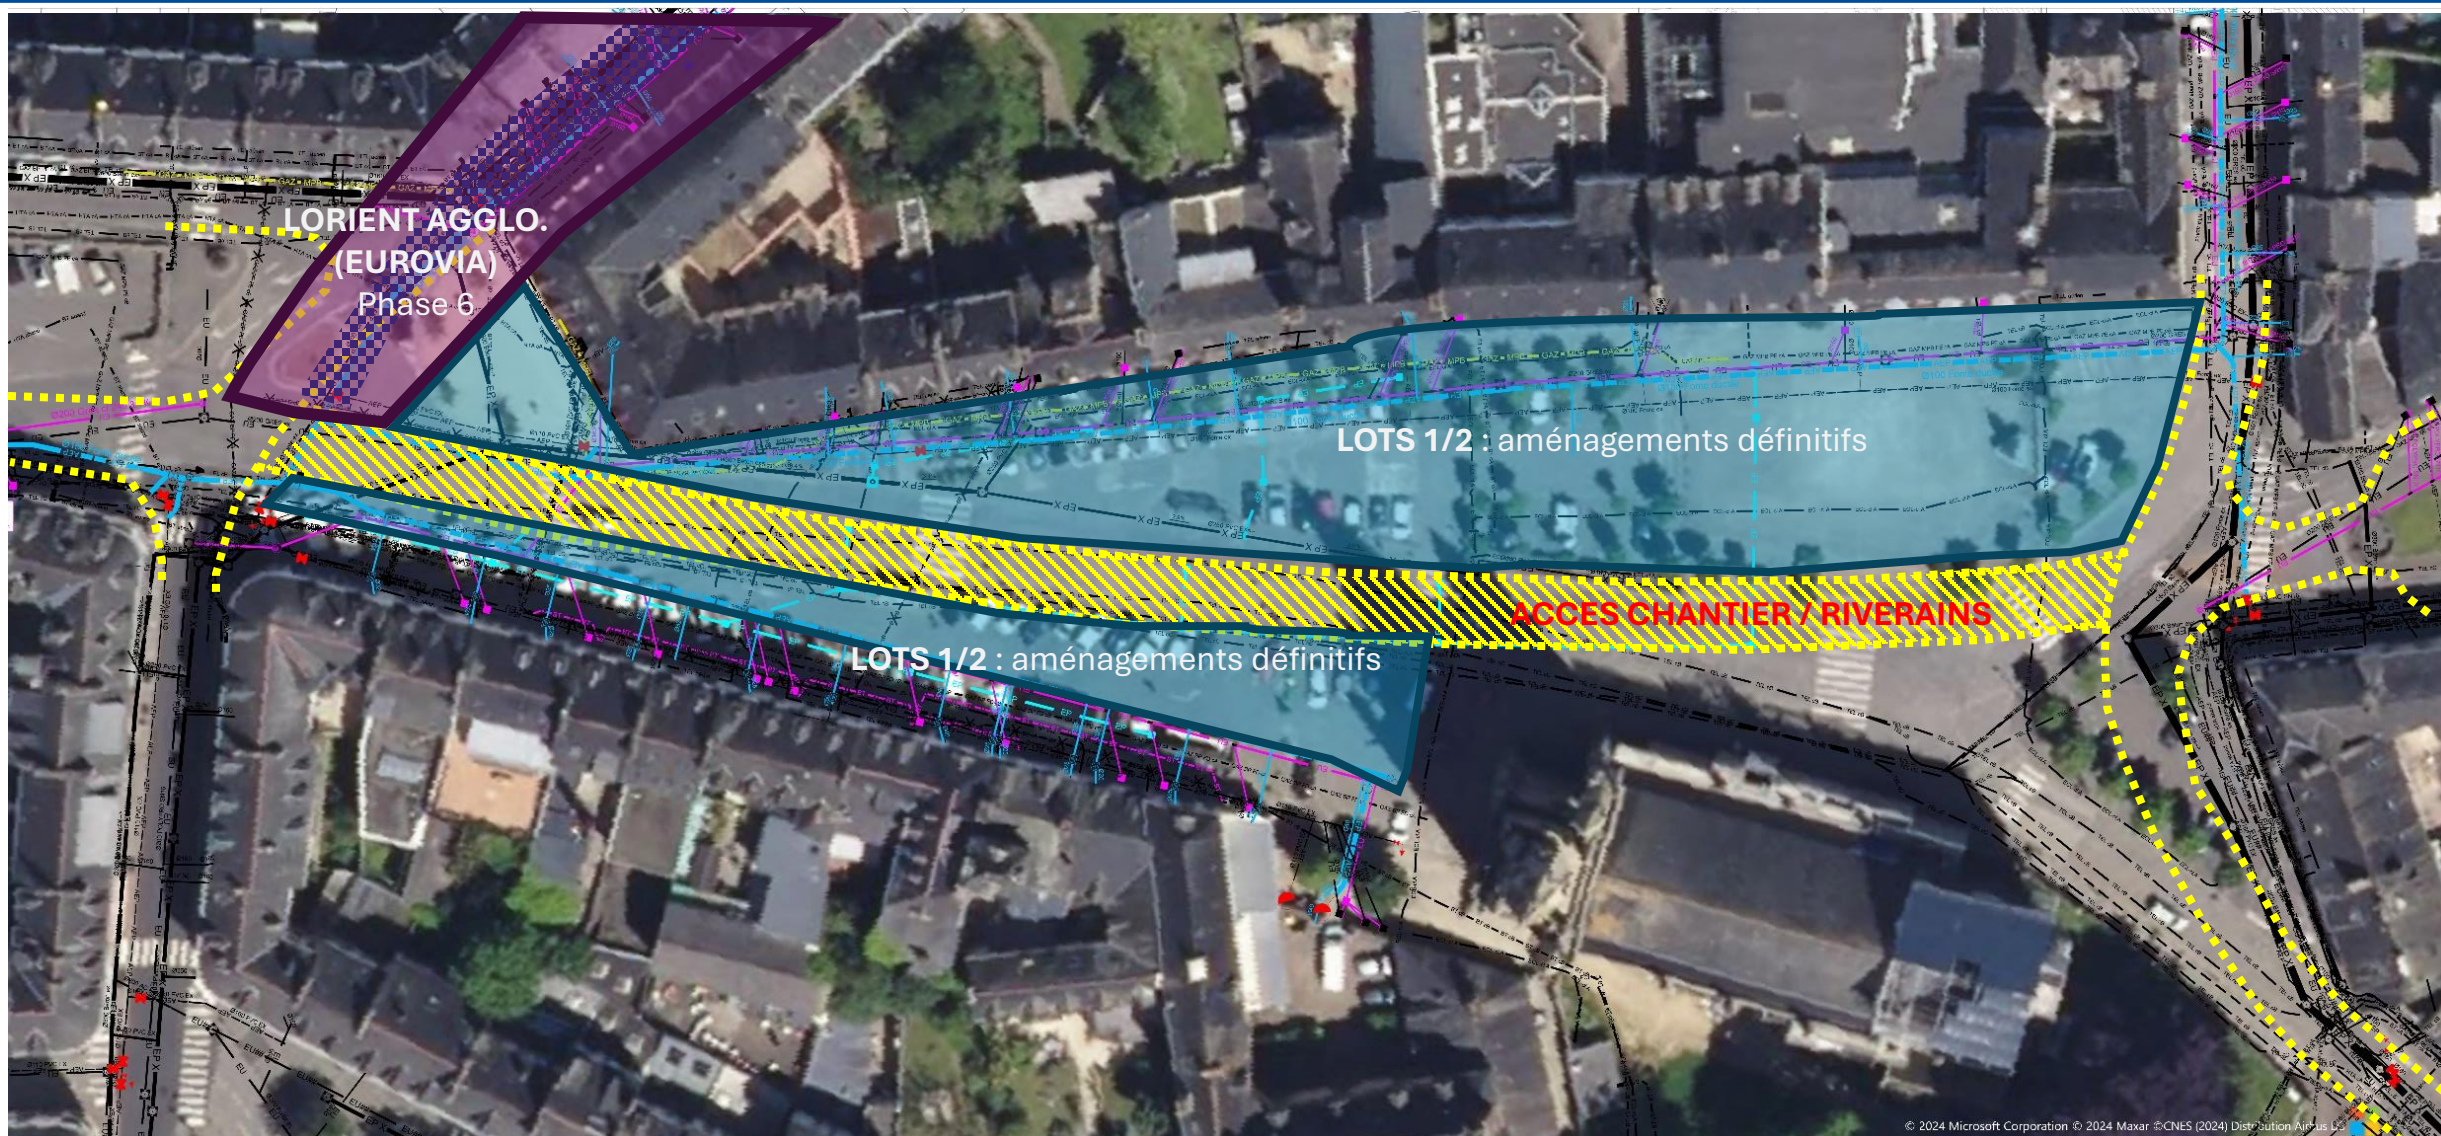

TRAVAUX D'AMÉNAGEMENT DE LA PLACE DU MARÉCHAL FOCH À HENNEBONT

S15 À S18 (DU 7 AVRIL AU 2 MAI)