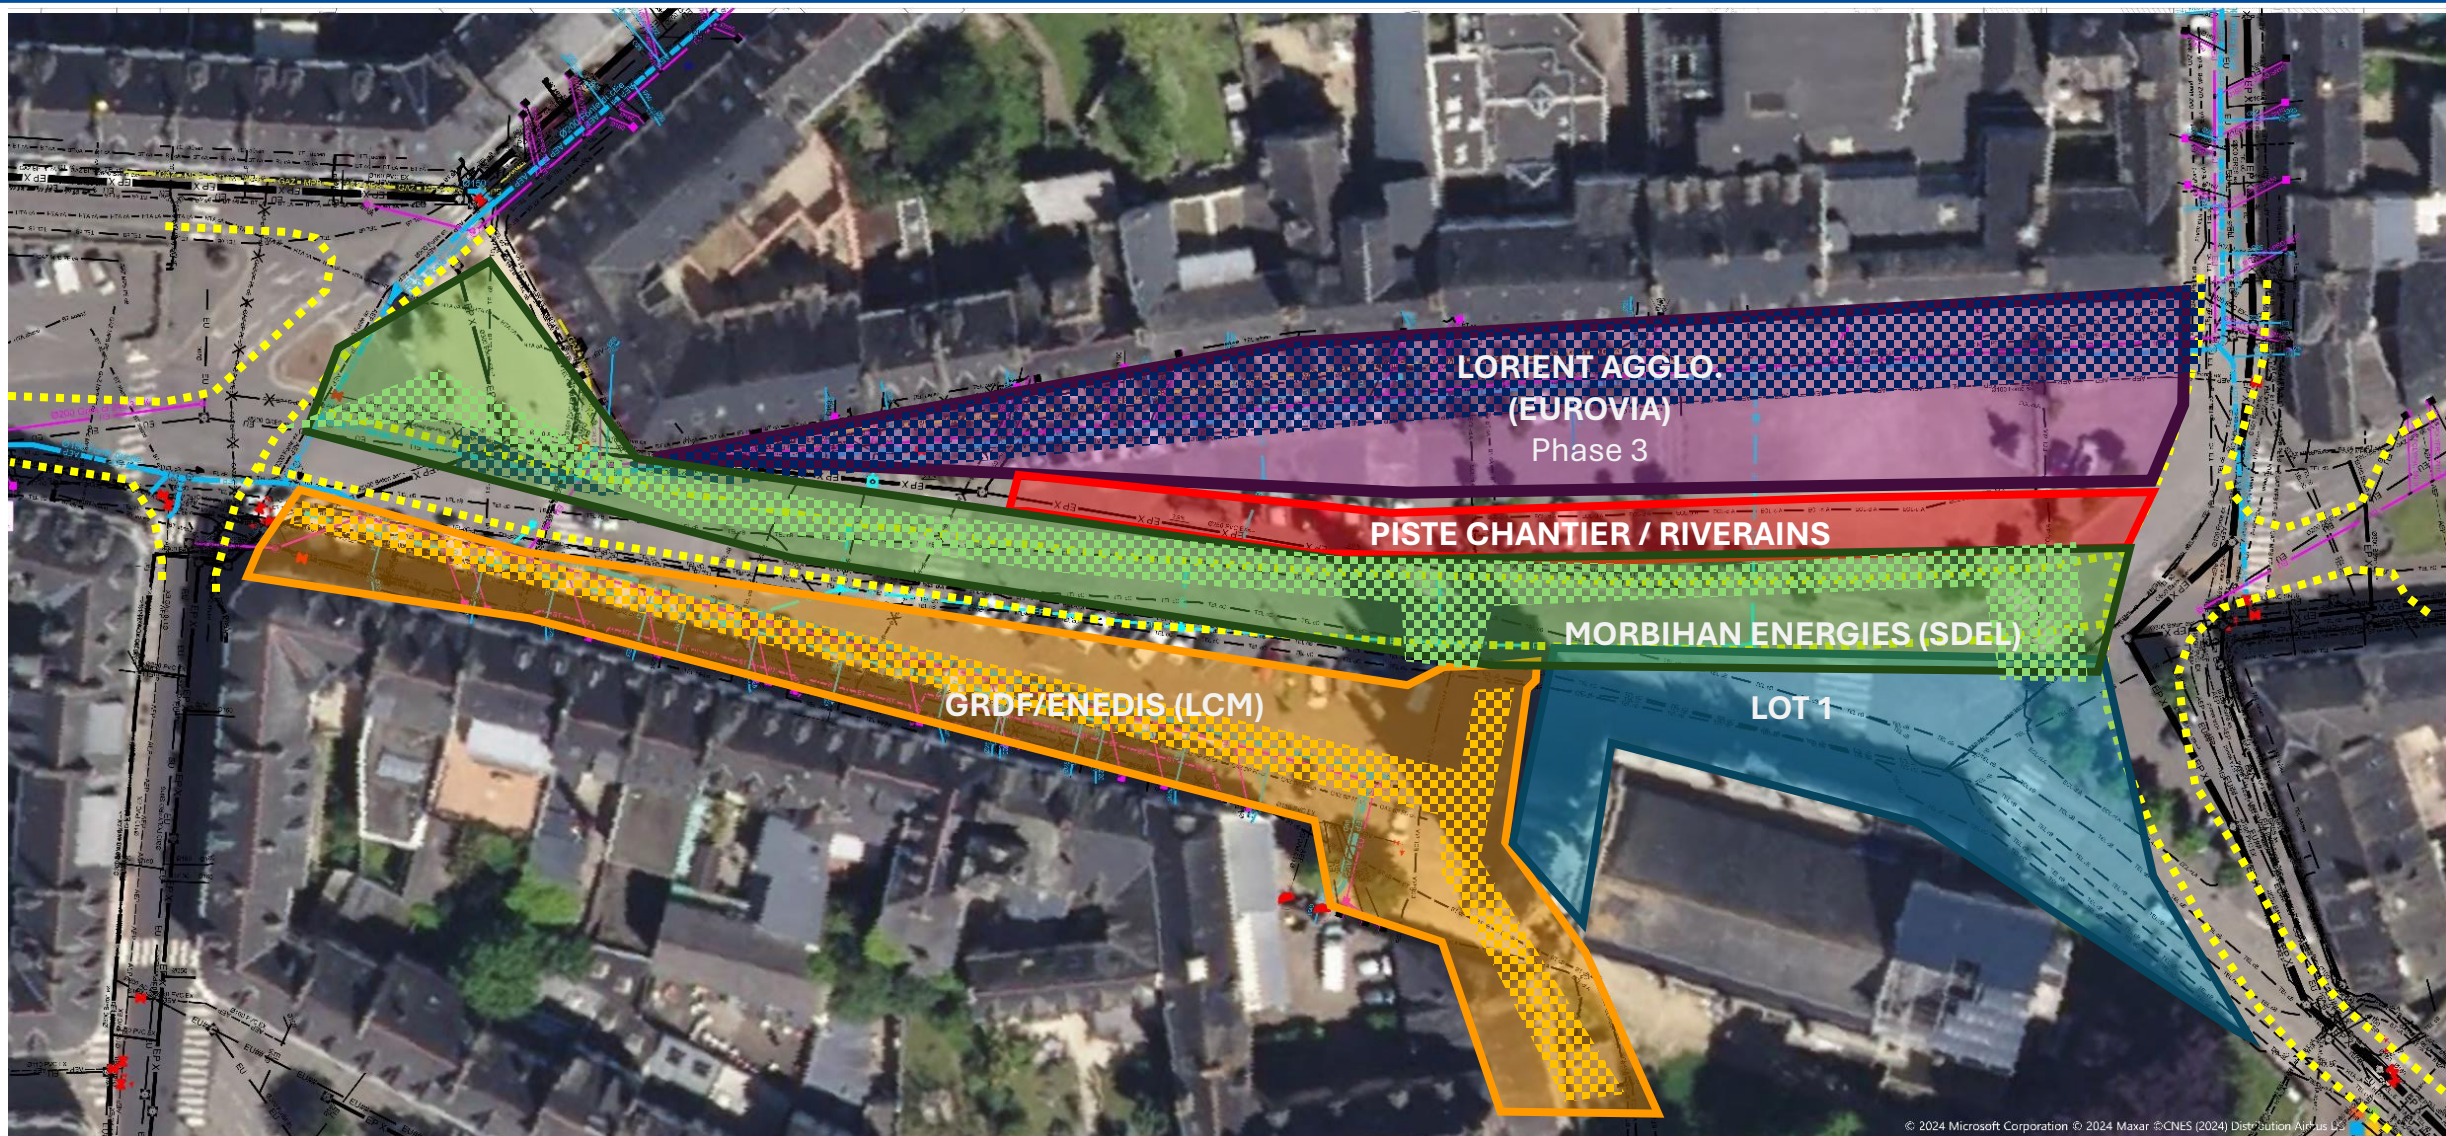

TRAVAUX D'AMÉNAGEMENT DE LA PLACE DU MARÉCHAL FOCH À HENNEBONT

S47 (DU 18 NOVEMBRE AU 22 NOVEMBRE)