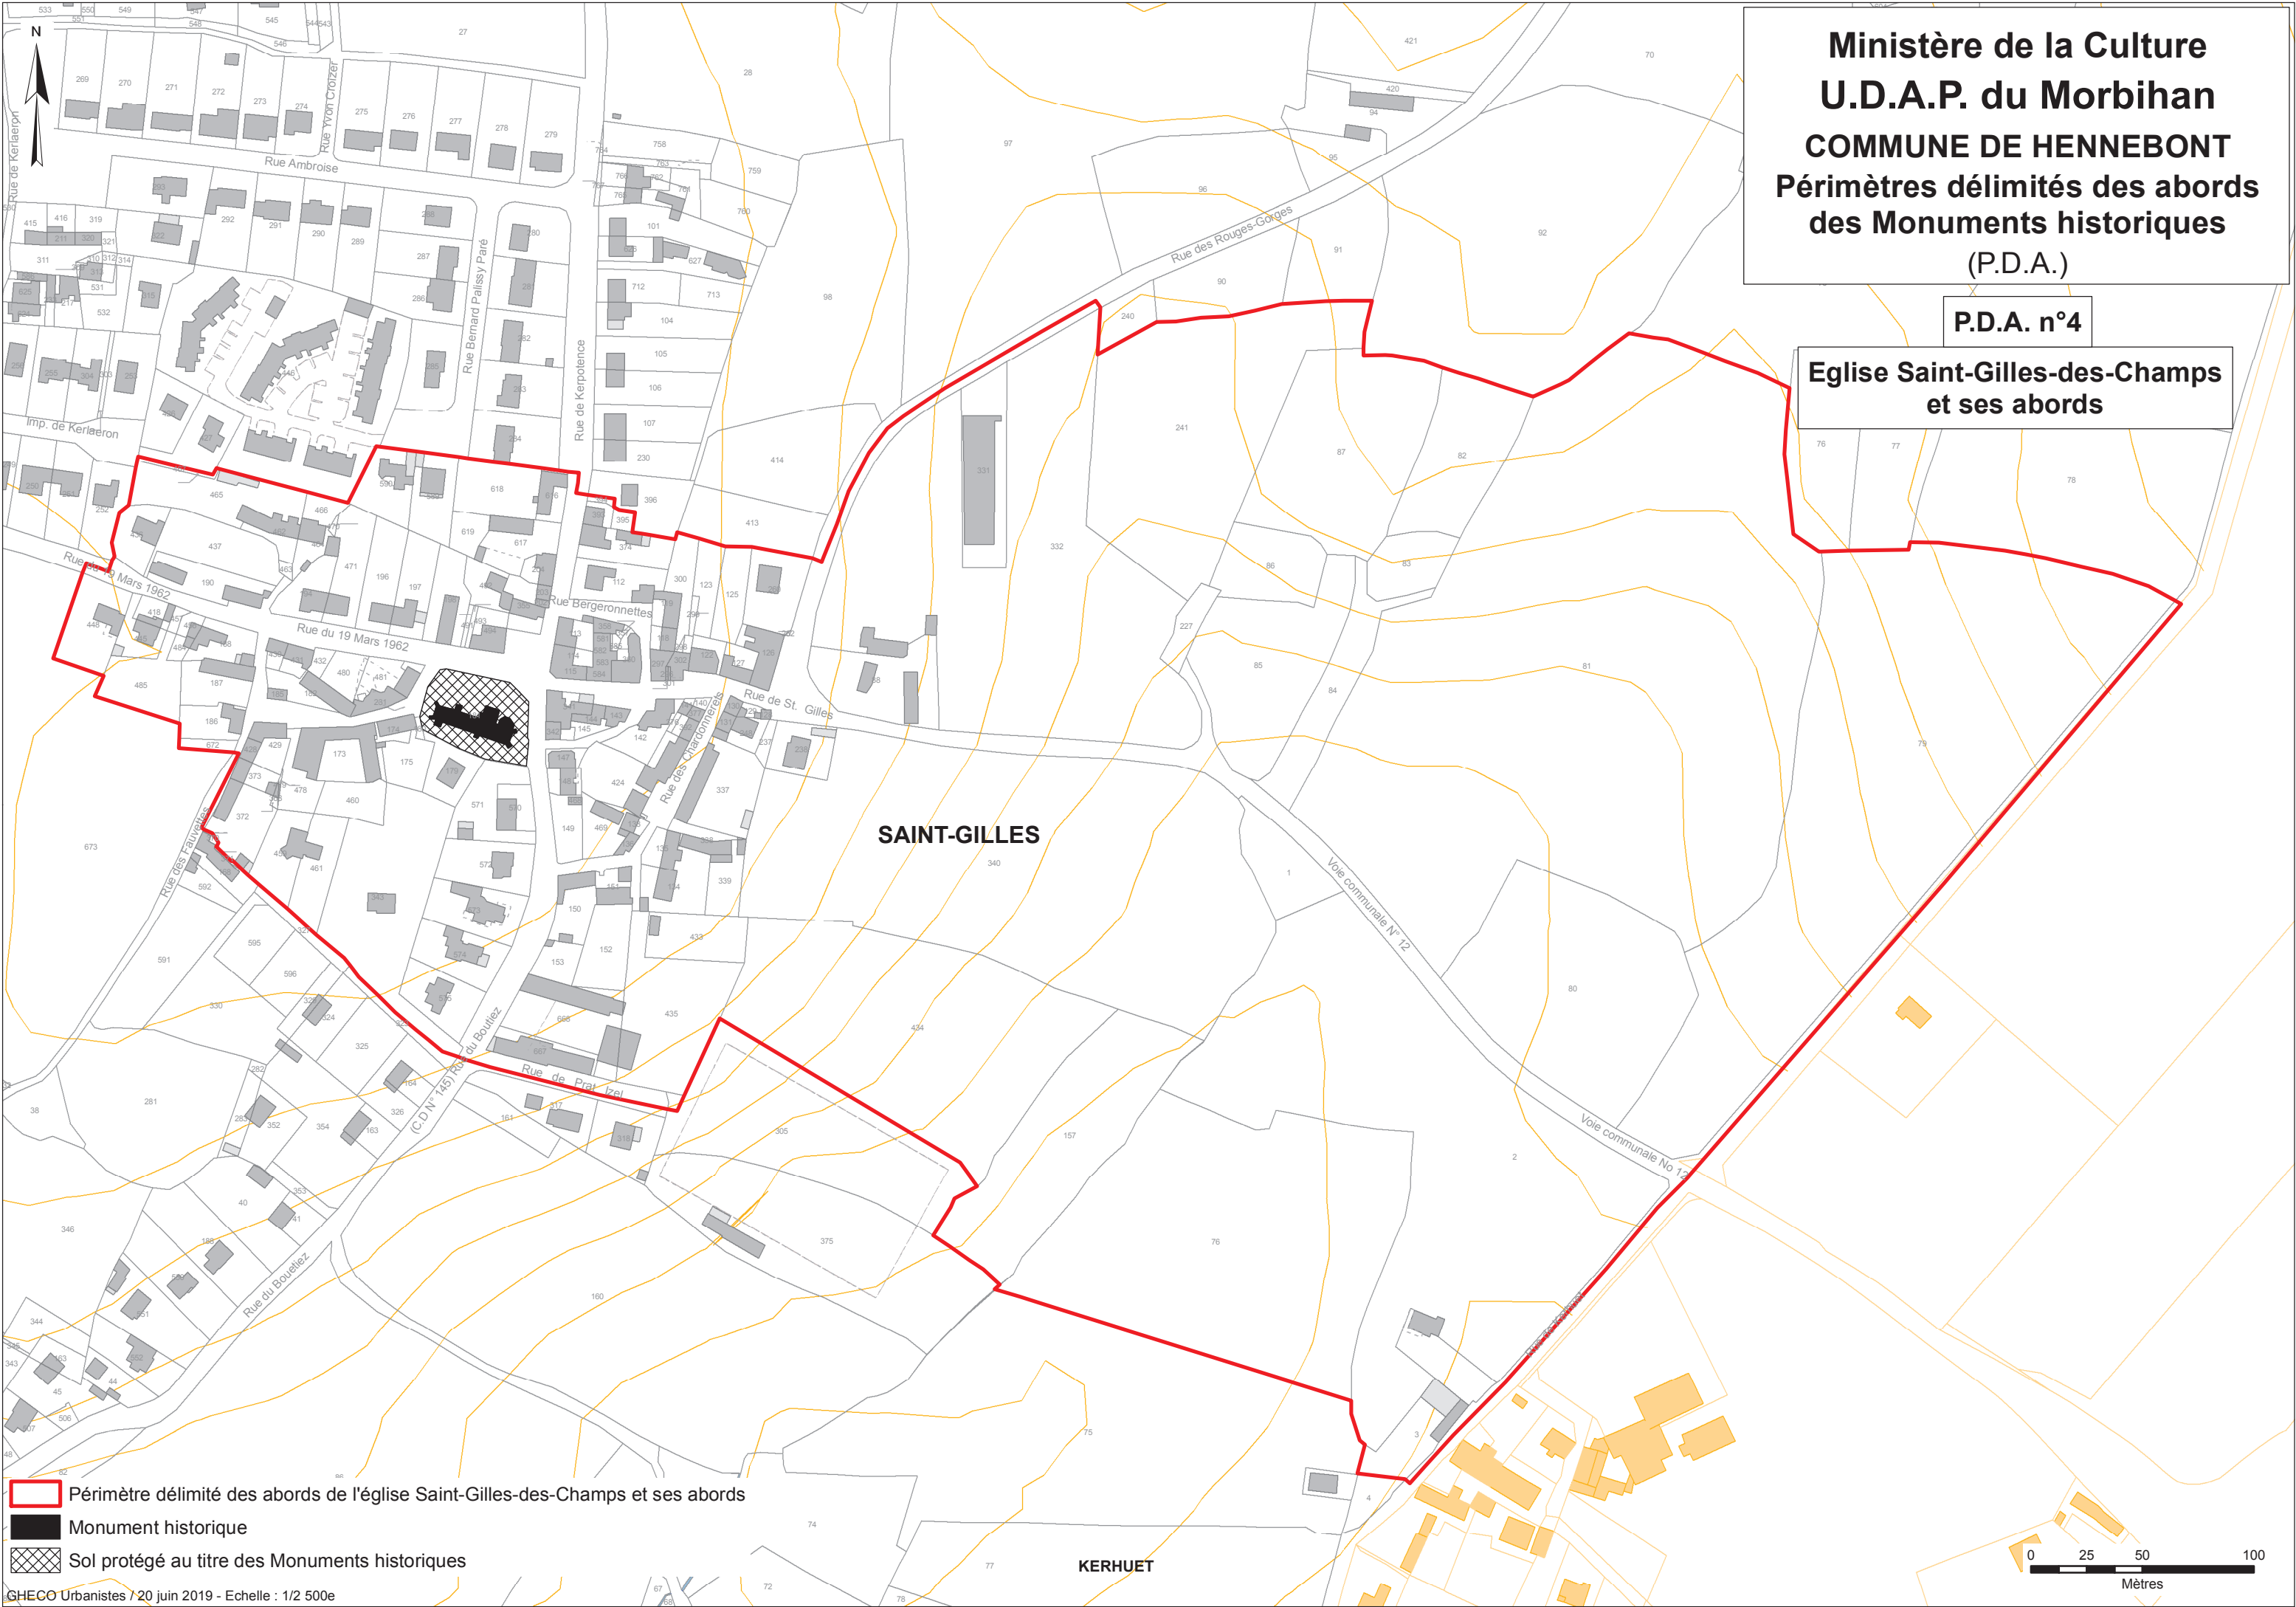

**Ministère de la Culture  
U.D.A.P. du Morbihan  
COMMUNE DE HENNEBONT  
Périmètres délimités des abords  
des Monuments historiques  
(P.D.A.)**

**P.D.A. n°4**

**Eglise Saint-Gilles-des-Champs  
et ses abords**

- Périmètre délimité des abords de l'église Saint-Gilles-des-Champs et ses abords
- Monument historique
- Sol protégé au titre des Monuments historiques

**KERHUET**