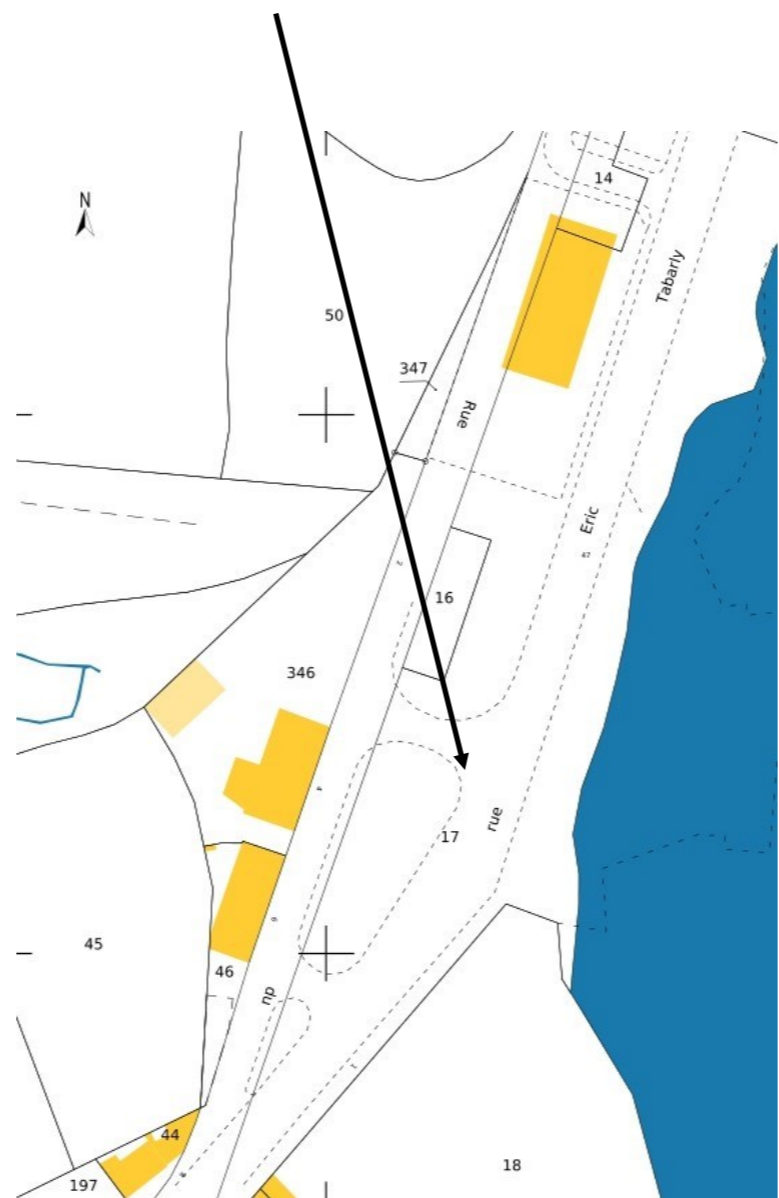

Localisation des parcelles régionales rétrocédées à la Ville d'Hennebont

Parcelles BE 328, 330 et 334 : voirie rue Eric Tabarly

Parcelle BE 17 : parcelle aviron et voirie

Parcelle BE 115 : rue du Ty Mor, à côté de la SMEG