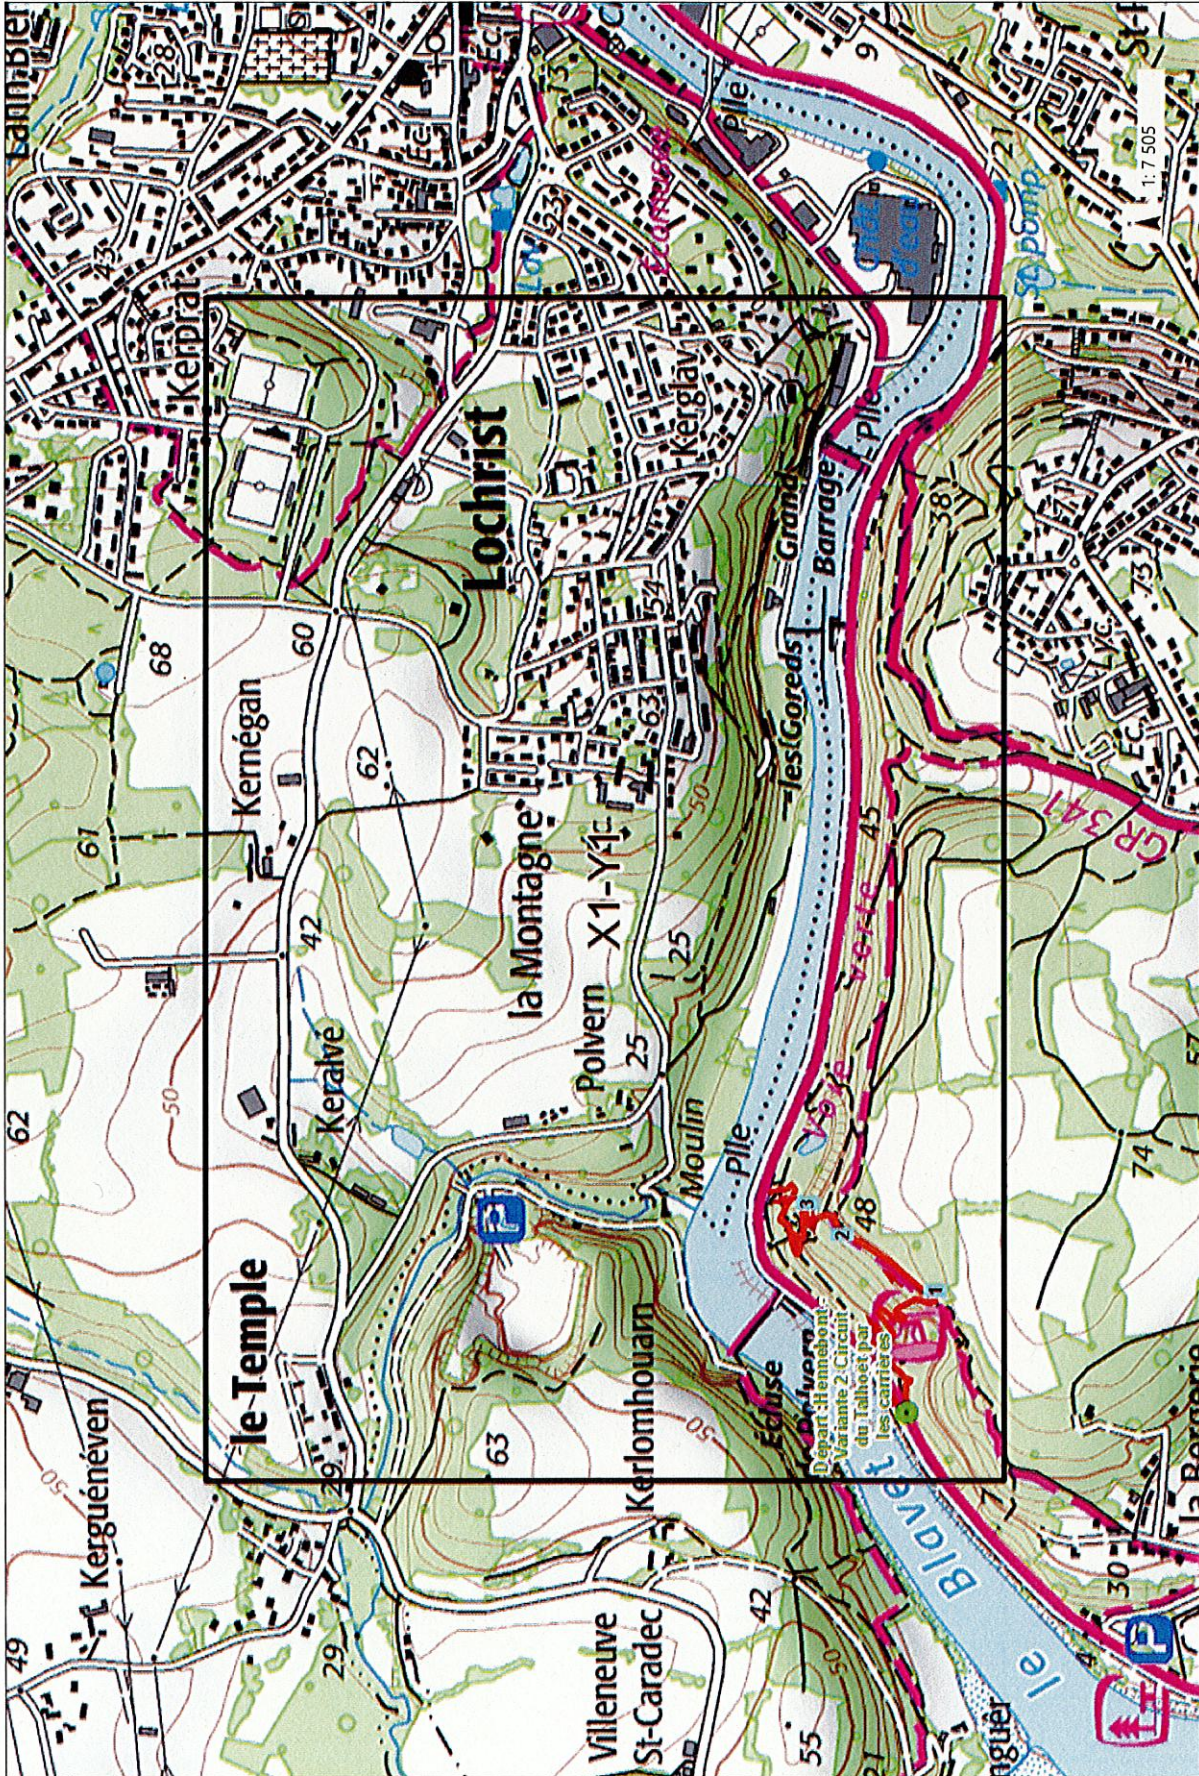

Légende

- Départs
- Itinéraires
- 27 Points de repère

Informations

Vocation
Pédestre

Labélisation
Itinéraire local pédestre / équestre / VTT

Démarche Qualité

Commentaires
support du parcours pédagogique des carrières

Généré le : 08/02/2022

Localisation des feuillets Hennebont - Variante 2 Circuit du Talhoët par les carrières (0,9 km)

375 0 188 375 Meters

Sources : IGN, DGFIP, département du Morbihan, EPCI du Morbihan, FFRP56, CDTE56, FFCT

RGF_1993_Lambert_93