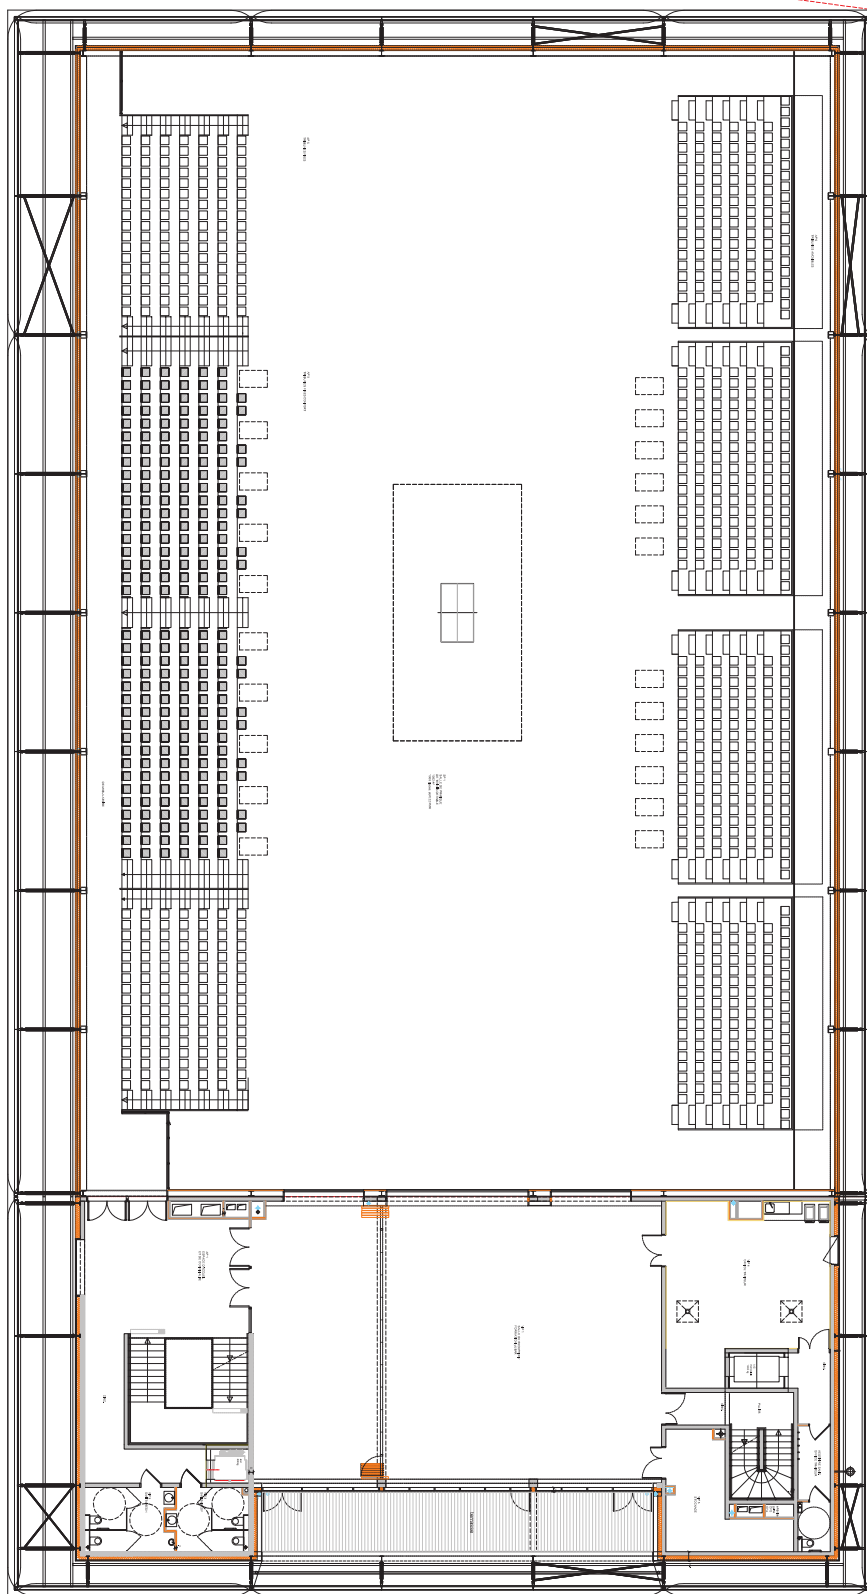

NIVEAU RdCh 10.50 NGF

Envoyé en préfecture le 02/09/2022

Reçu en préfecture le 02/09/2022

Affiché le

ID : 056-215600834-20220901-D202209002A-DE

NIVEAU R+1 1386 NGF

NIVEAU R+2 17.22 NGF

Envoyé en préfecture le 02/09/2022
Reçu en préfecture le 02/09/2022
Affiché le
ID : 056-215600834-20220901-D202209002A-DE