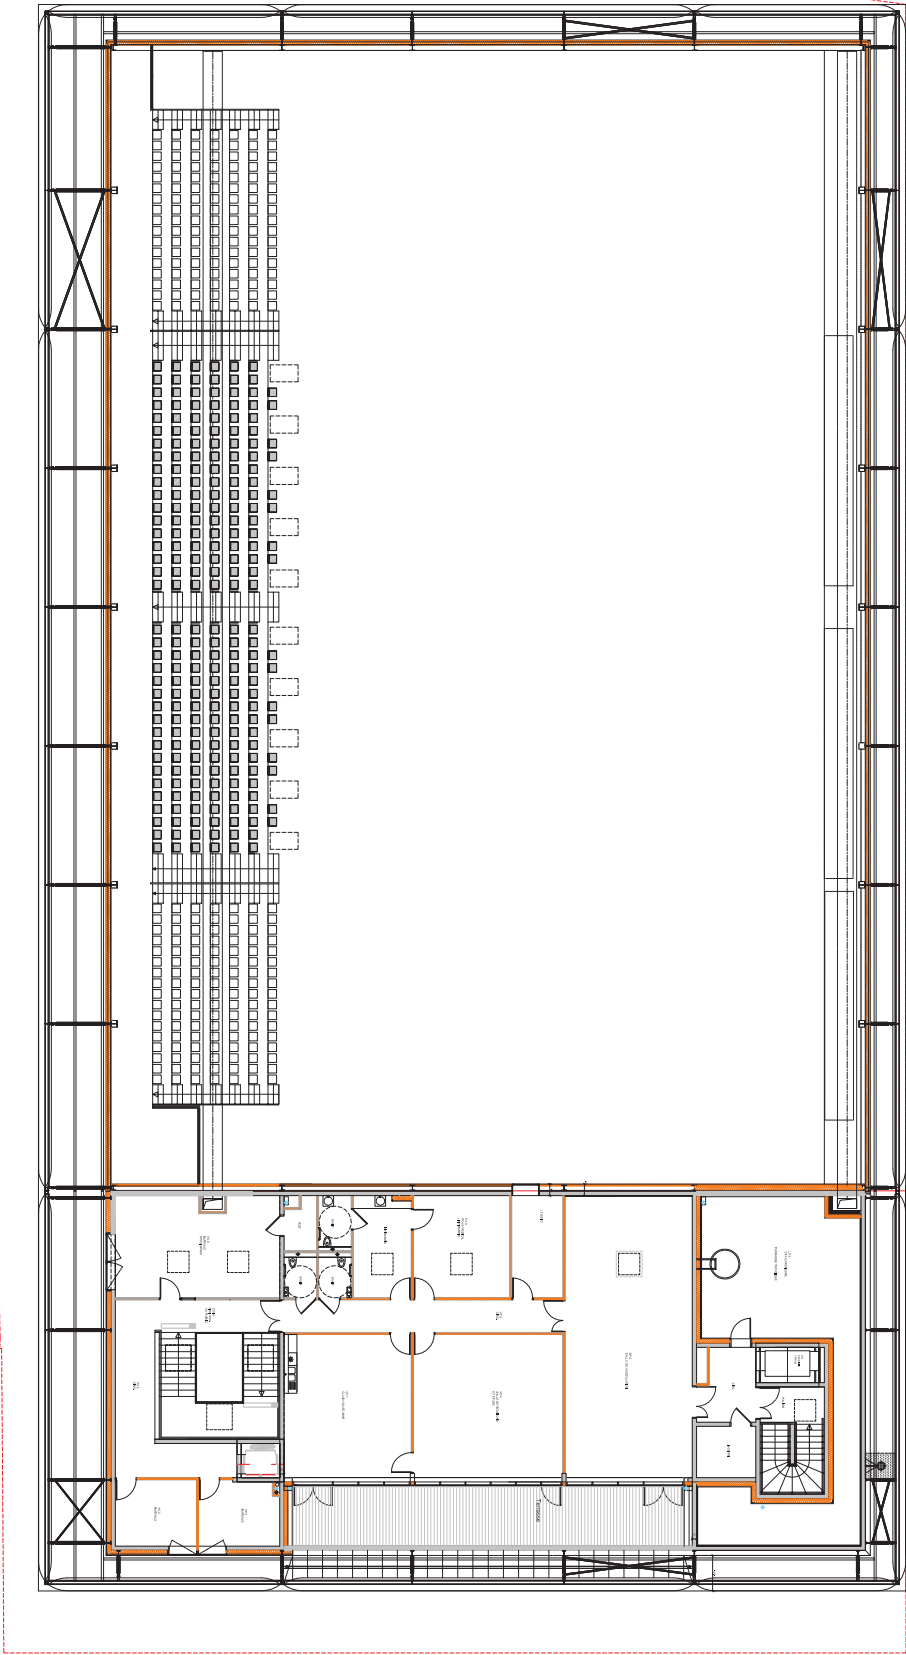

NIVEAU RdCh 10.50 NGF

Envoyé en préfecture le 02/09/2022

Reçu en préfecture le 02/09/2022

Affiché le

ID : 056-215600834-20220901-D202209002A-DE

NIVEAU R+1 1386 NGF

NIVEAU R+2 17.22 NGF

Envoyé en préfecture le 02/09/2022
Reçu en préfecture le 02/09/2022
Affiché le
ID : 056-215600834-20220901-D202209002A-DE