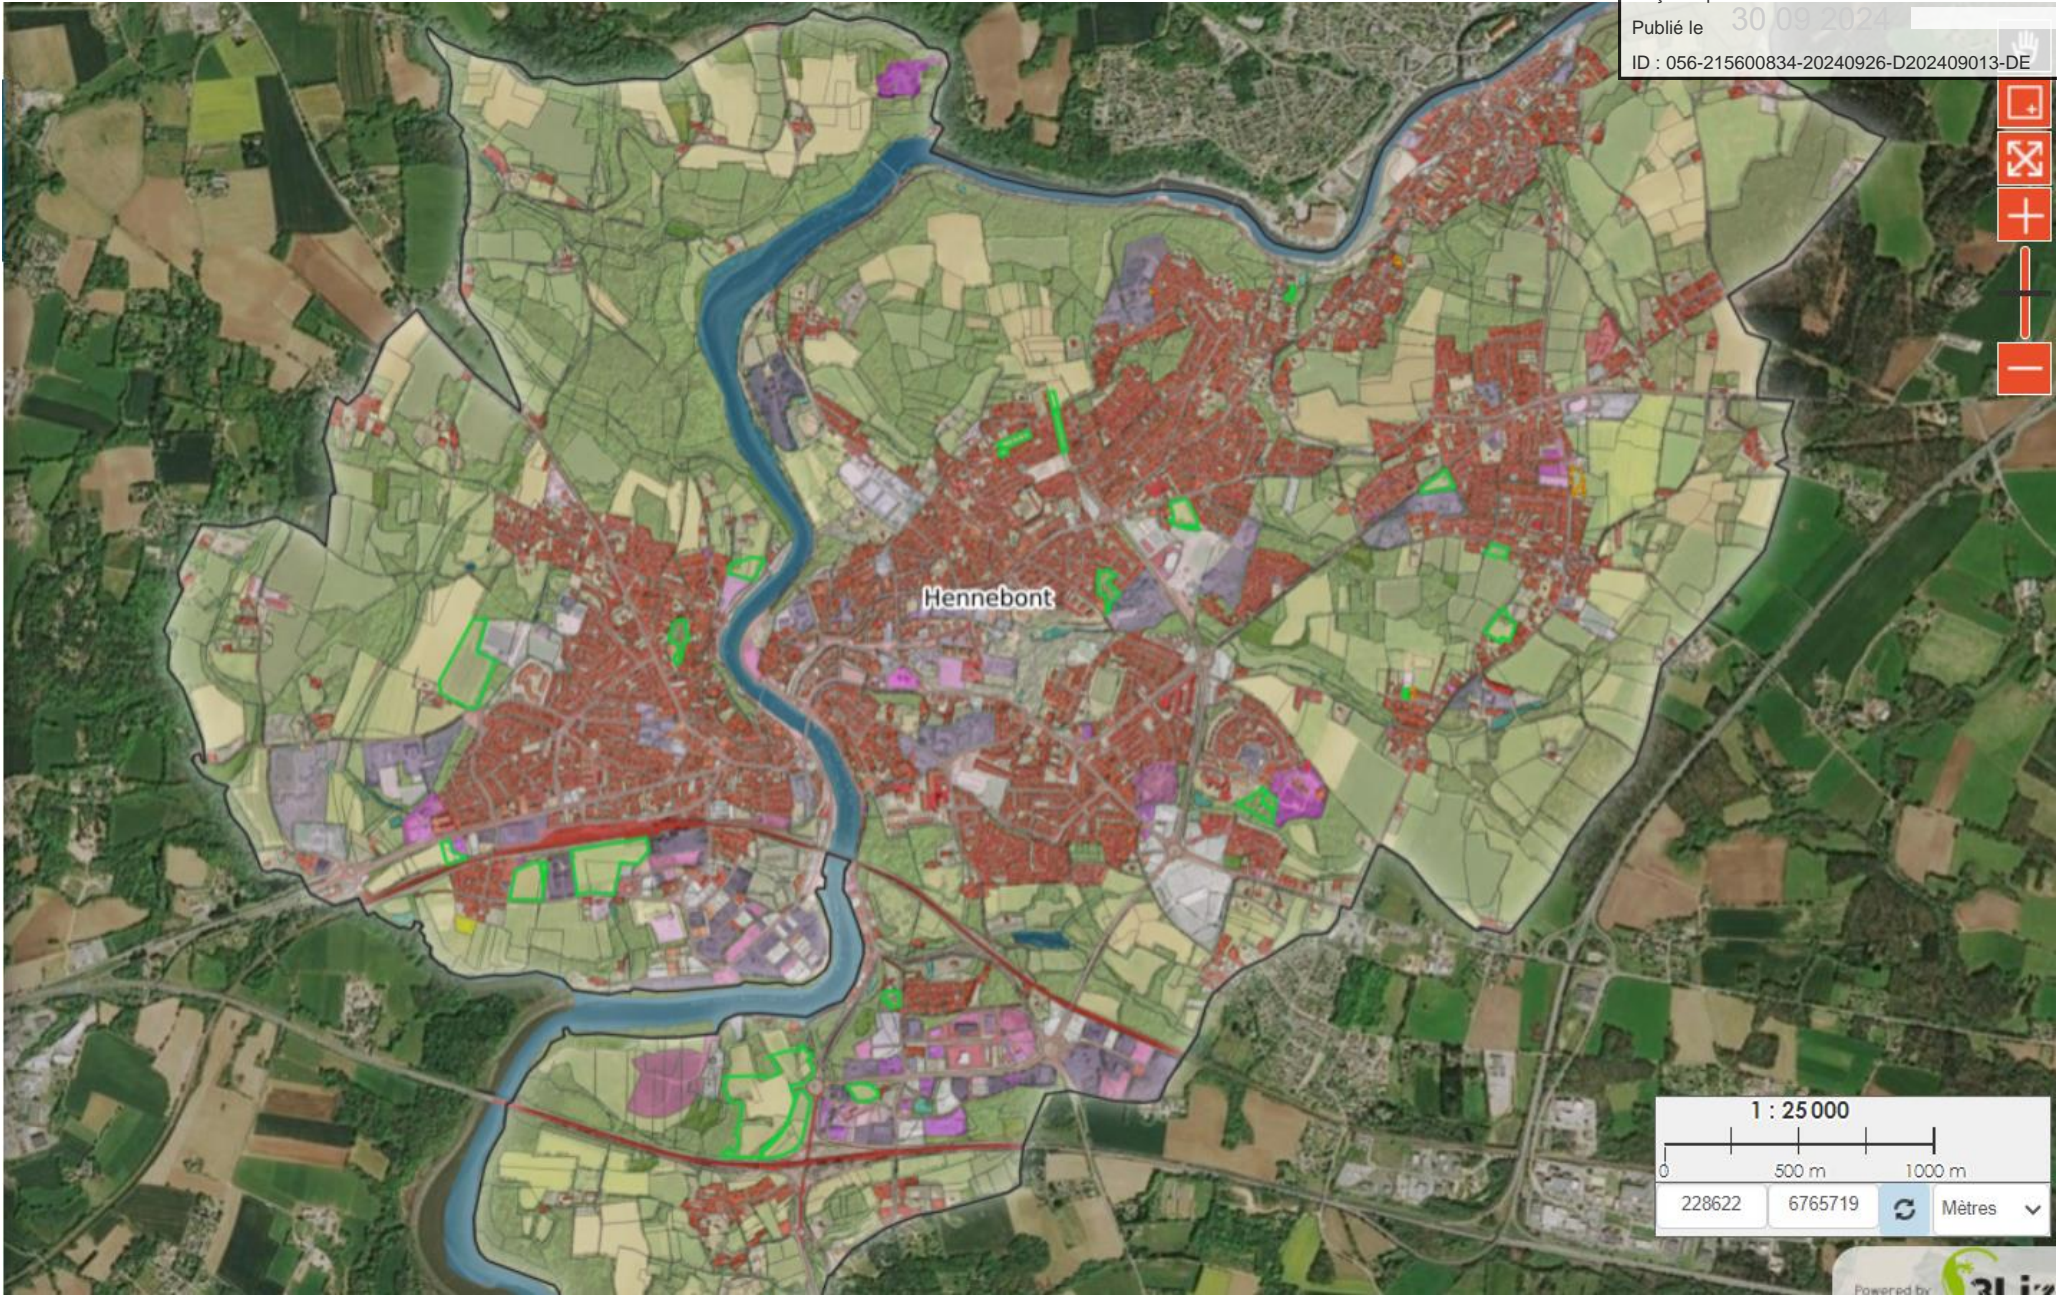

Envoyé en préfecture le 30/09/2024  
Reçu en préfecture le 30/09/2024  
Publié le 30/09/2024  
ID : 056-215600834-20240926-D202409013-DE

Hennebont

1 : 25 000  
0 500 m 1000 m  
228622 6765719 Mètres

Powered by 3i